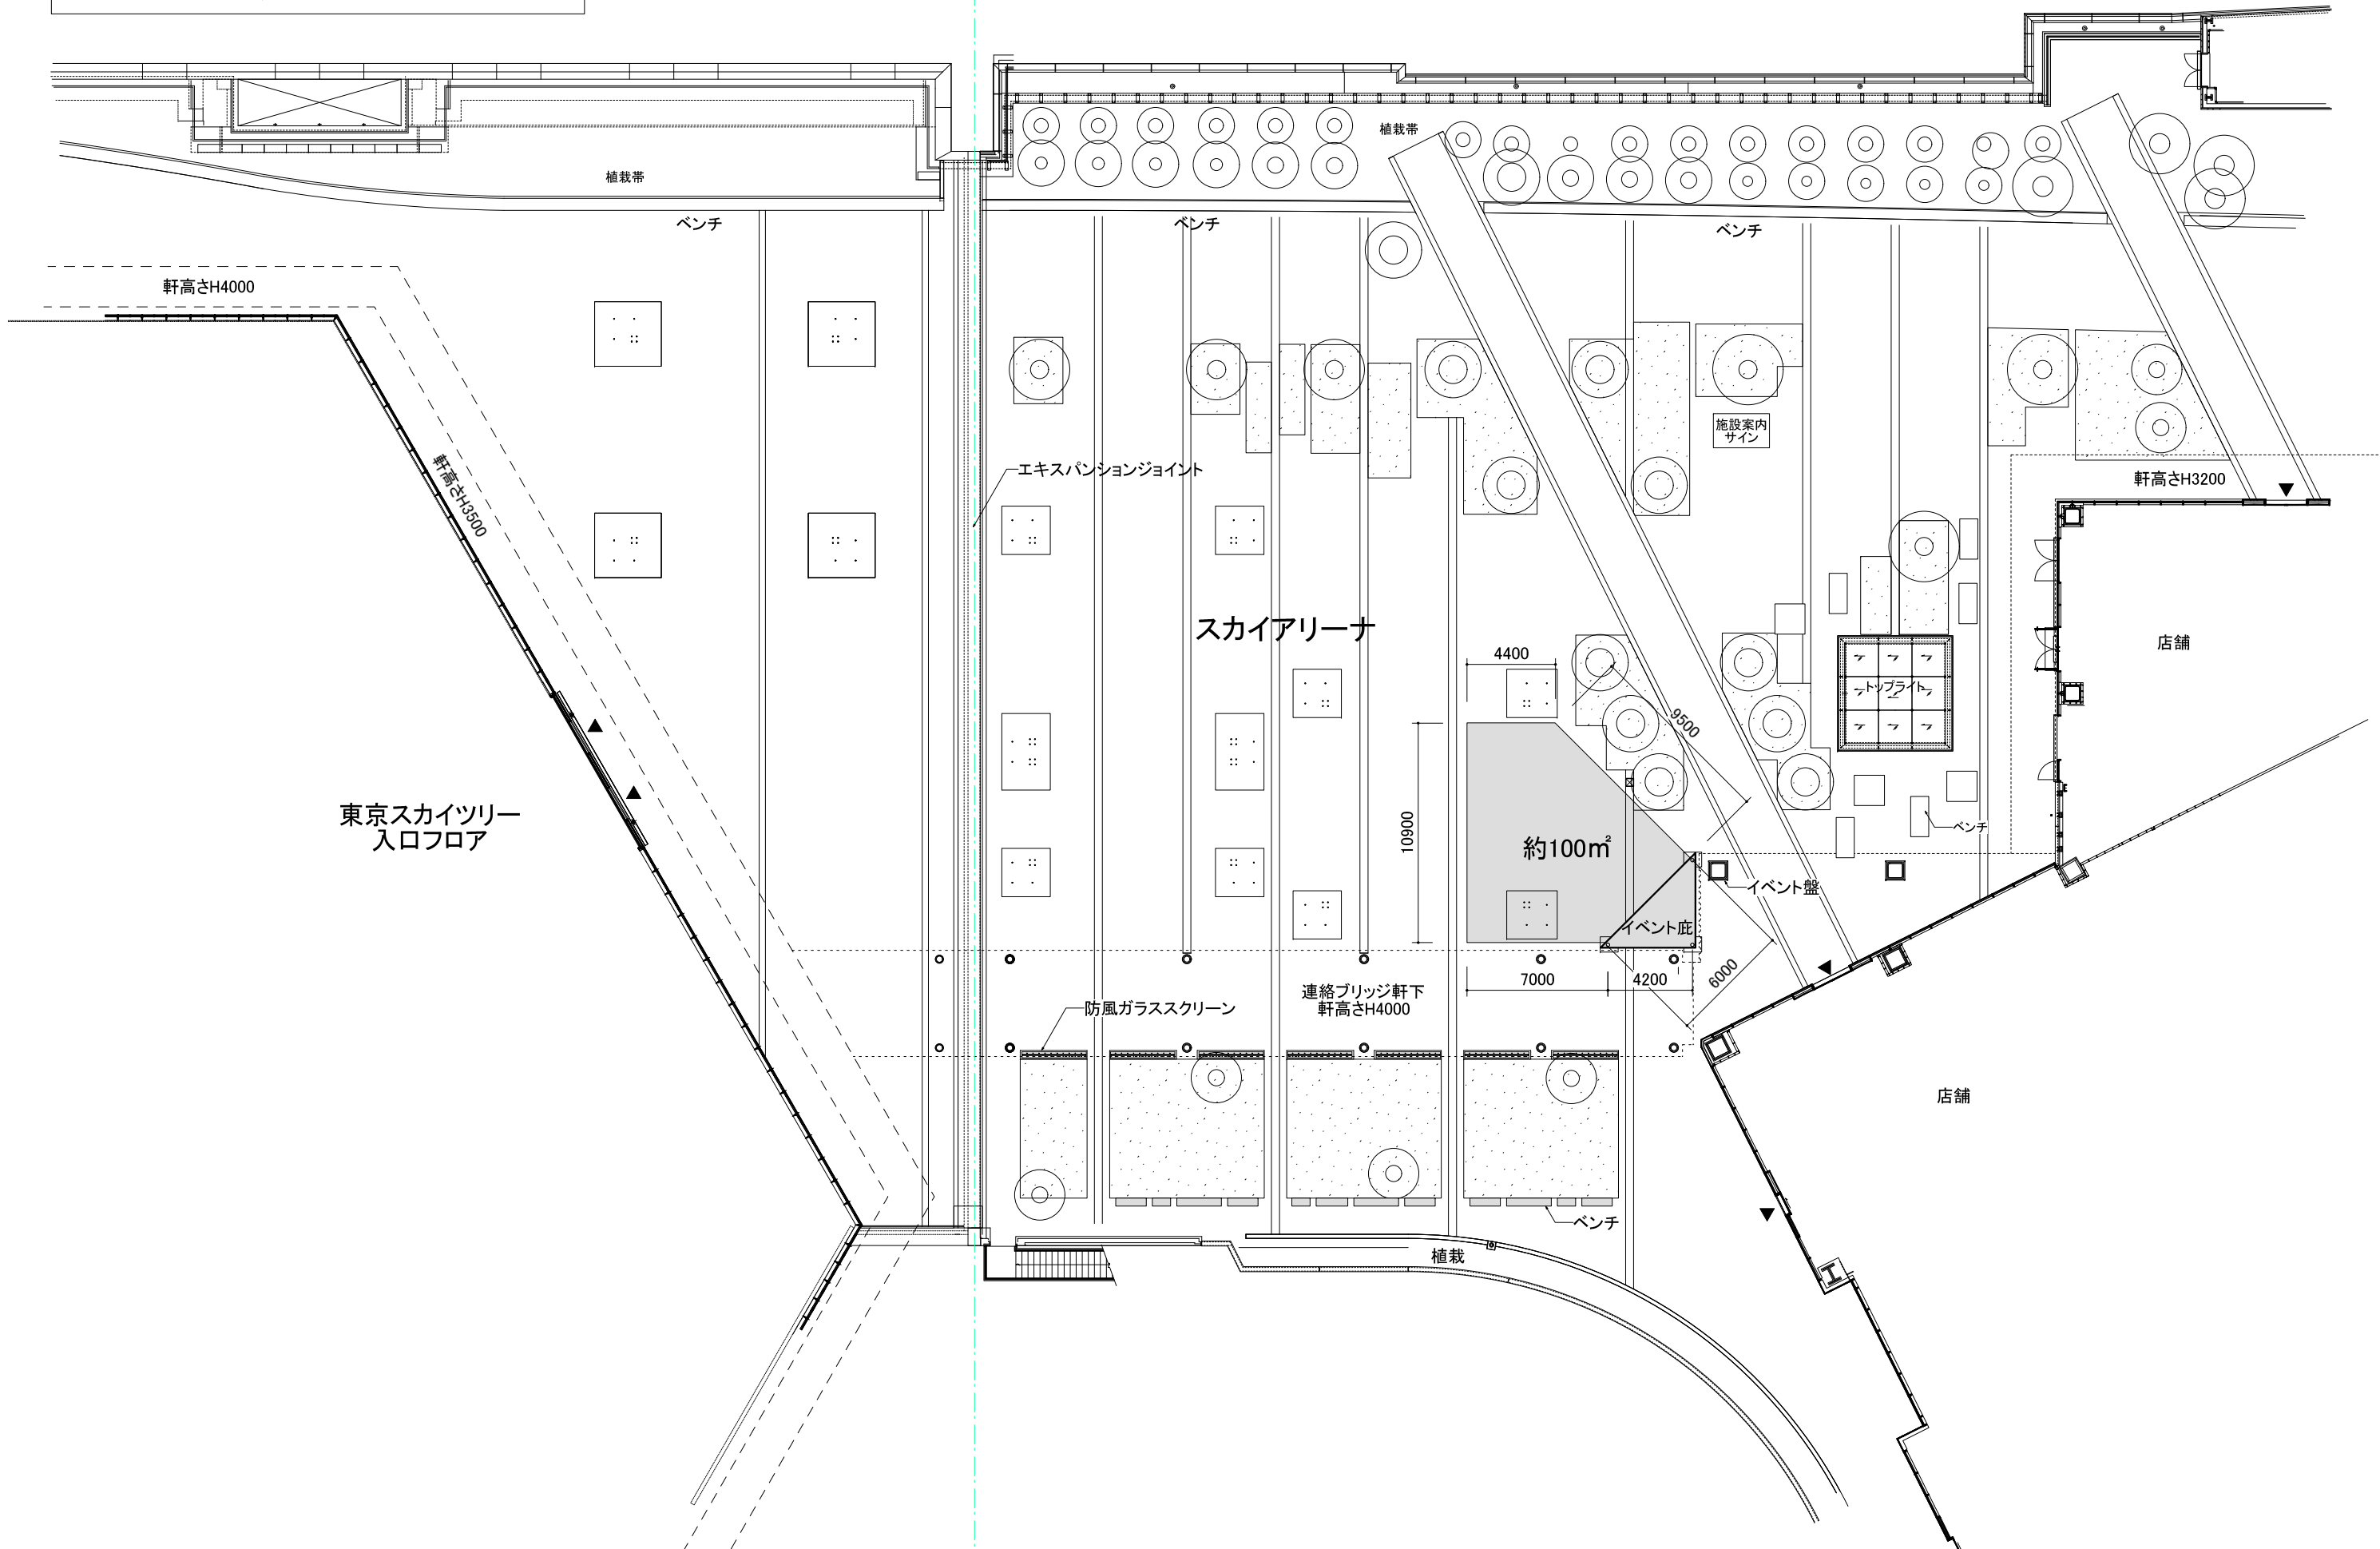

スカイアリーナ スペース

▶ 館内入口を示す □ : 芝生 ○ : 樹木

※寸法は、目安としてご考慮ください。 ※お客様の流動の状況等によっては、使用範囲を変更・縮小する場合がございます。