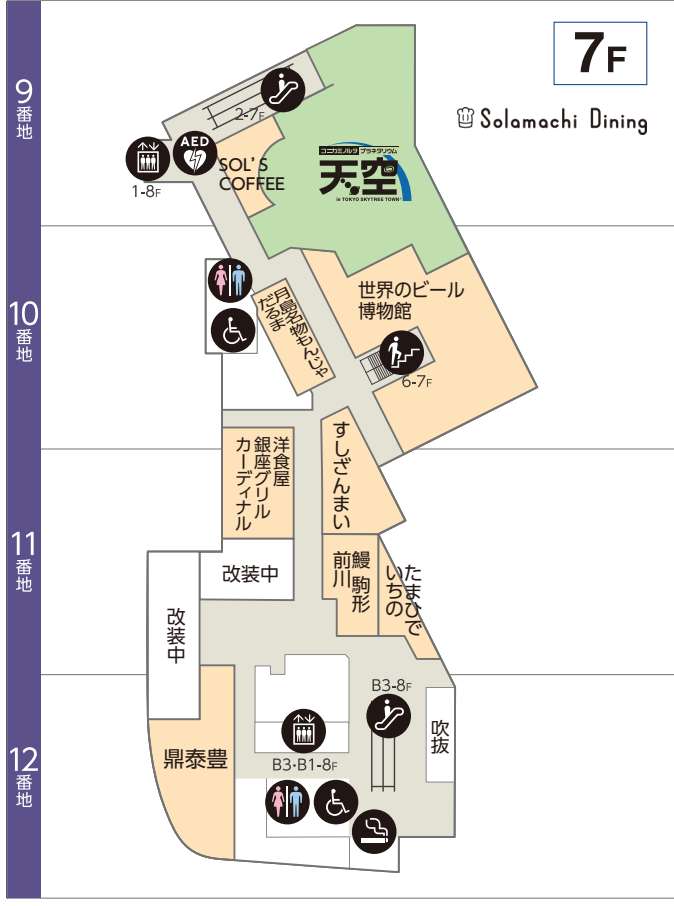

- マーカー一覧
- インフォメーション
 - お手洗い
 - みんなのトイレ
 - ベビールーム(授乳室)
 - エレベーター
 - エスカレーター
 - 郵便ポスト
 - シェアサイクル
 - 車イスレンタル
 - コイン式ベビーカー
 - コインロッカー
 - 冷蔵ロッカー
 - 手荷物宅配
 - 自動体外式除細動器
 - 公共電話
 - 喫煙室
 - 自動販売機
 - ATM
 - TOBUPOINT照会機
 - タクシーのりば(低公害車)
 - バスのりば
 - バイク留場
 - 駅
 - 駐車場
 - 礼拝スペース
 - 外貨両替機
 - 施設入口
 - ショップ入口
 - 駐輪場

- ファッション&雑貨
Fashion & Goods
- フード&スイーツ
Food & Sweets
- レストラン&カフェ
Restaurants & Cafe
- サービス
Service

掲載内容は変更となる場合がございます。予めご了承くださいませ。
最新版は東京ソラマチ公式ホームページをご覧ください。

東京ソラマチ
公式ホームページ
フロアガイド

6F-7F

ソラマチダイニング

7F コニカミノルタ
プラネタリウム 天空

Information section for Tokyo Solamachi, including opening hours (東京ソラマチ 営業時間) and facility details.

Table with 5 columns: 店名, 業態, 階数, 番地, 電話番号. Lists dining spots under 'レストラン&カフェ' and '食品&スイーツ' categories.

Table with 5 columns: 店名, 業態, 階数, 番地, 電話番号. Lists various shops under 'サービス' category, including pharmacies and service centers.

Service and Access sections. Service lists facilities like information desks, coin lockers, etc. Access provides a detailed map of the station area.