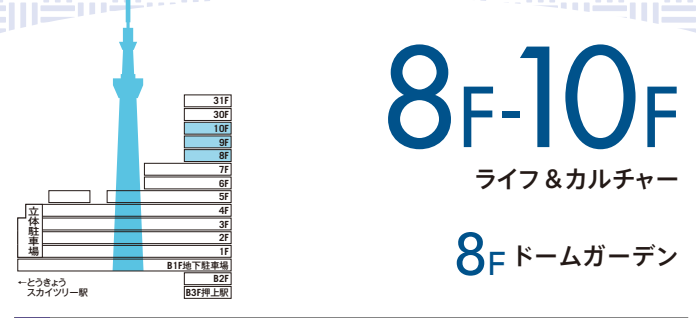

- ファッション&雑貨
Fashion & Goods
- フード&スイーツ
Food & Sweets
- レストラン&カフェ
Restaurants & Cafe
- サービス
Service

掲載内容は変更となる場合がございます。予めご了承くださいませ。
最新版は東京ソラマチ公式ホームページをご覧ください。

東京ソラマチ
公式ホームページ
フロアガイド

6F-7F

ソラマチダイニング

7F コニカミノルタ
プラネタリウム 天空