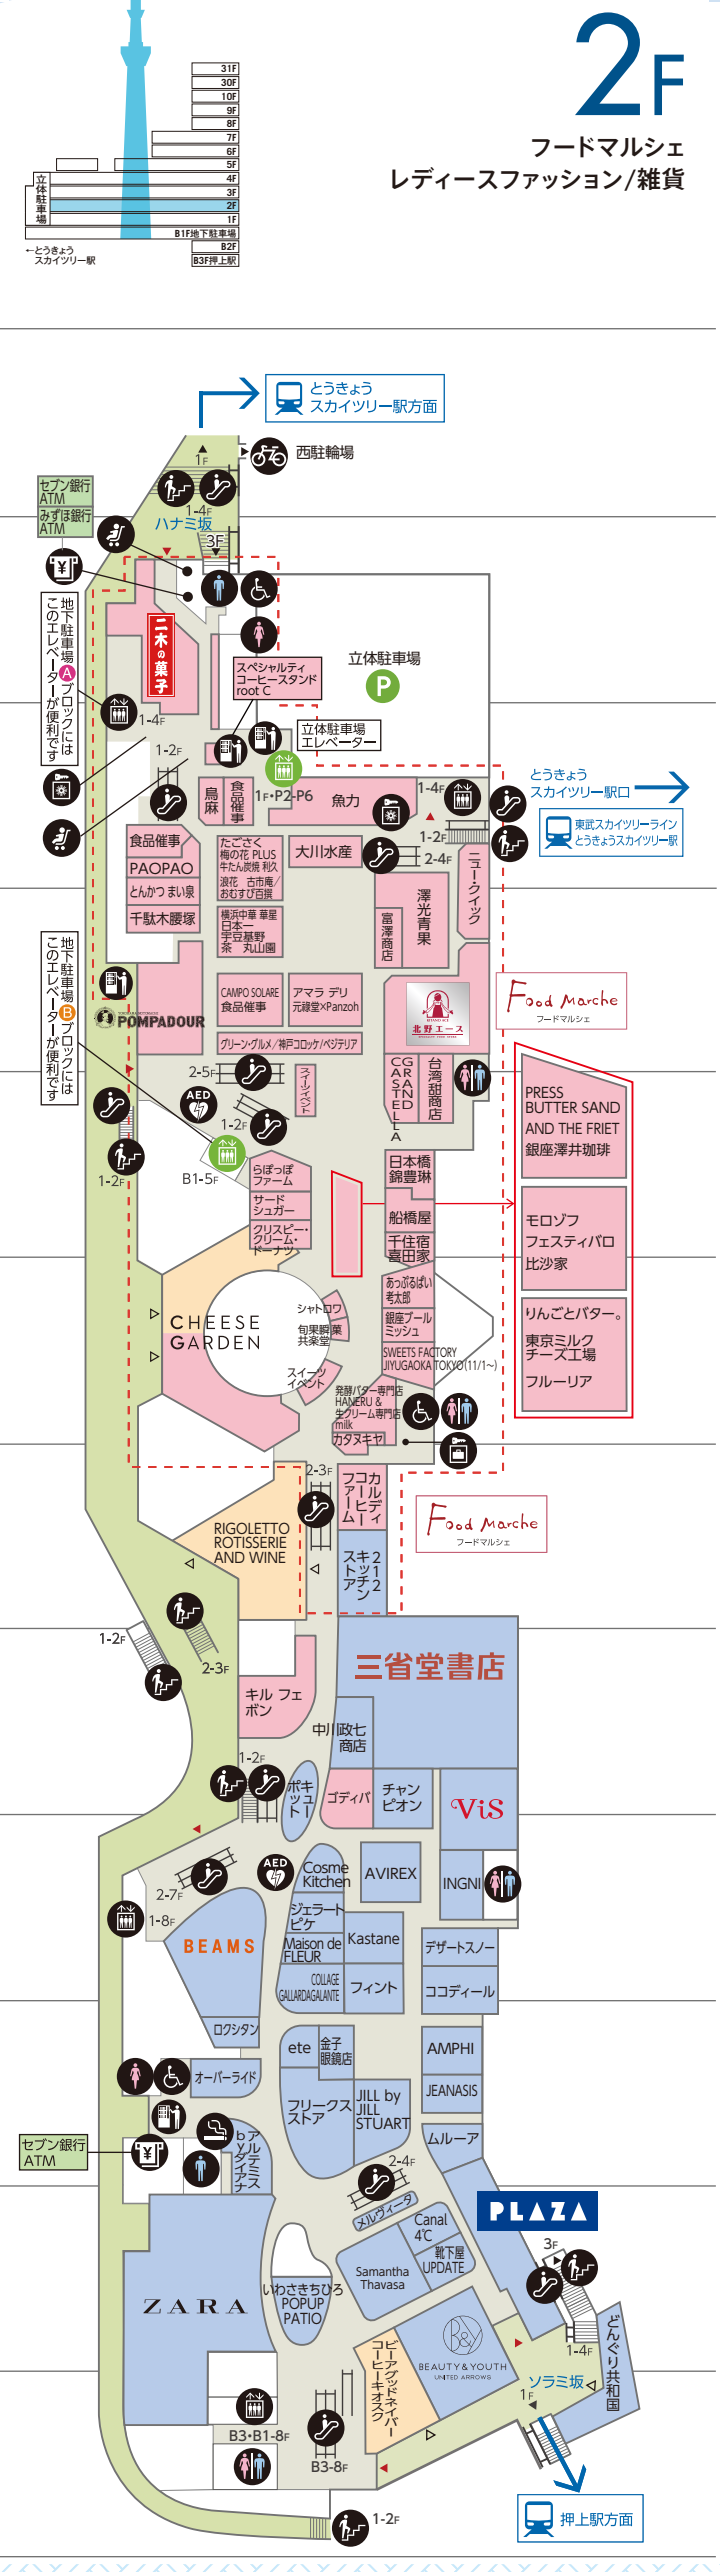

TOKYO Solamachi FLOOR GUIDE

東京ソラマチフロアガイド

- ファッション & 雑貨 Fashion & Goods
- フード & スイーツ Food & Sweets
- レストラン & カフェ Restaurants & Cafe
- サービス Service

ソラマチダイニング スカイツリービュー	31F
オフィス	30F
ライフ&カルチャー	10F
郵政博物館	9F
ライフ&カルチャー	8F
プラネタリウム 天空	7F
ソラマチダイニング	6F
すみだ水族館	5F
レストラン TVキャラクター	4F
ソラマチタペラス	3F
フードマルシェ	2F
St.ストリート	1F
パーキング	B1F
押上駅	B3F

LINE公式アカウント チケ得サービス Instagramアカウント

東京ソラマチから徒歩5分!

TOKYO mizumachi

新業態のレストランや海外ライフスタイルショップ、スポーツとカフェを同時に楽しめる施設など、個性的な店舗が並びます。

SHOP LIST

W01 LAND_A	W02 KONCENT	W03 水ト葉	W04 いちや
W05 DEUS EX MACHINA ASAKUSA	W06 Salon de BIOGANCE	W07 むらや	E01 WISE OWL HOSTELS RIVER TOKYO
E02 ファミリーマート	E03 コネクトすみだ[まち処]	E04 WASH&FOLD	E05 沿線食堂
E06 shake tree DINER	E07 LATTEST SPORTS	E08 パデル東京ミズマチ	

東京ミズマチ

WEBサイトはこちら

カードでも! アプリでも! **どんどんたまるTOBUPOINT**

お買い物やキャンペーンでたまる! 1ポイント=1円で使える! お得な特典いっぱい!

BUS 案内

のりば ① 休止中

のりば ② スカイツリーシャトル® 上野・浅草線

のりば ③ スカイツリーシャトル® 羽田空港線・東京ディズニーリゾート(TDR)線

Table with 5 columns: 店名, 業態, 階数, 番地, 電話番号. Lists various shops under 'サービス' category, including pharmacies and service centers.

Service and Access sections. Service lists facilities like information desks, coin lockers, etc. Access provides a detailed map of the station area.