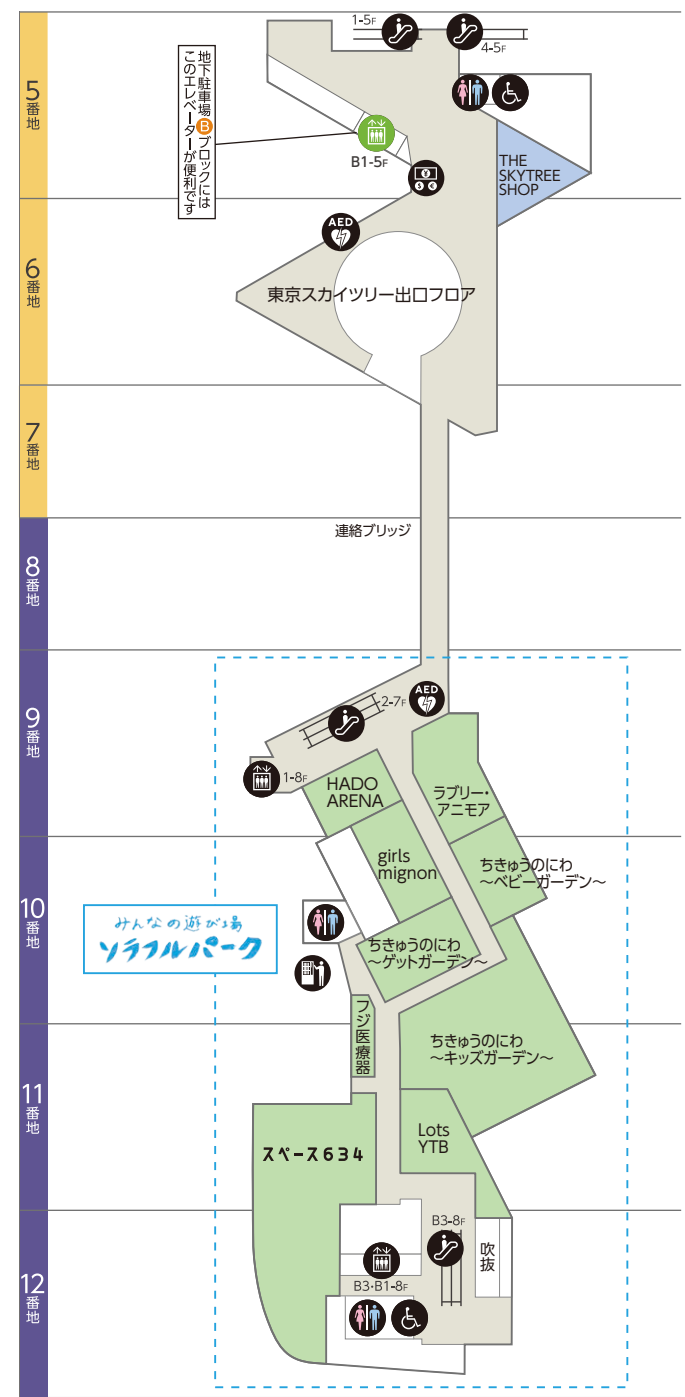

TOKYO Solamachi FLOOR GUIDE

東京ソラマチフロアガイド

- ファッション & 雑貨 Fashion & Goods
- フード & スイーツ Food & Sweets
- レストラン & カフェ Restaurants & Cafe
- サービス Service

ソラマチダイニング スカイツリービュー	31F
オフィス	30F
ライフ&カルチャー	10F
郵政博物館	9F
ライフ&カルチャー	8F
プラネタリウム 天空	7F
ソラマチダイニング	6F
すみだ水族館	5F
レストラン TVキャラクター	4F
ソラマチタペラス	3F
フードマルシェ	2F
St.ストリート	1F
パーキング	B1F
押上駅	B3F

のりば ④ スカイツリーシャトル® 降車専用

3F

ソラマチタペテラス
ファッション/雑貨

4F

TVキャラクター/レストラン&フード
ジャパンスーベニア/スカイアリーナ
東京スカイツリー展望台入口

すみだ水族館(4F入口)
ファームガーデン(4F入口)

5F

みんなの遊び場 ソラフルパーク
スペース634

- マーカー一覧
- インフォメーション
 - お手洗い
 - みんなのトイレ
 - ベビールーム(授乳室)
 - エレベーター
 - エスカレーター
 - 郵便ポスト
 - シェアサイクル
 - 車イスレンタル
 - コイン式ベビーカー
 - コインロッカー
 - 冷蔵ロッカー
 - 手荷物宅配
 - 自動体外式除細動器
 - 公共電話
 - 喫煙室
 - 自動販売機
 - ATM
 - TOBUPOINT照会機
 - タクシーのりば(低公害車)
 - バスのりば
 - バイク留場
 - 駅
 - 駐車場
 - 礼拝スペース
 - 外貨両替機
 - 施設入口
 - ショップ入口
 - 駐輪場

Table with 5 columns: 店名, 業態, 階数, 番地, 電話番号. Lists various shops under 'サービス' category, including pharmacies and service centers.

Service and Access sections. Service lists facilities like information desks, coin lockers, etc. Access provides a detailed map of the station area.