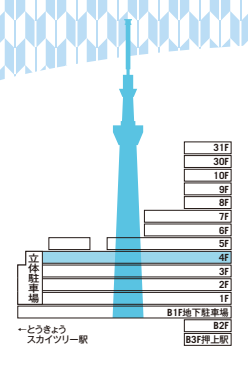

3F

ソラマチタペテラス
ファッション/雑貨