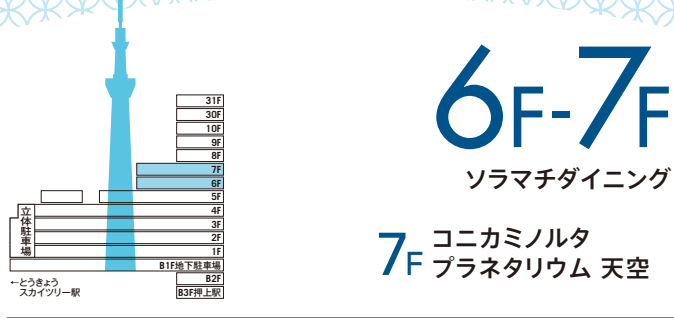

6F-7F

ソラマチダイニング

7F コニカミノルタ
プラネタリウム 天空