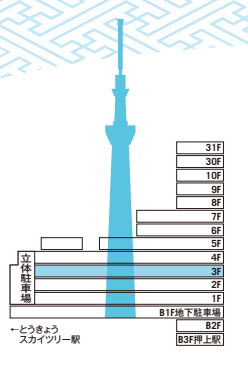

3F

ソラマチタペテラス
ファッション/雑貨

4F

TVキャラクター/レストラン&フード
ジャパンスーベニア/スカイアリーナ
東京スカイツリー展望台入口

すみだ水族館(4F入口)
ファームガーデン(4F入口)

5F

みんなの遊び場 ソラフルパーク
スペース634

1. マーカー一覧
2. インフォメーション
   - お手洗い
   - みんなのトイレ
   - ベビールーム(授乳室)
   - エレベーター
   - エスカレーター
   - 郵便ポスト
   - シェアサイクル
   - 車イスレンタル
   - コイン式ベビーカー
   - コインロッカー
   - 冷蔵ロッカー
   - 手荷物宅配
   - 自動体外式除細動器
   - 公共電話
   - 喫煙室
   - 自動販売機
   - ATM
   - TOBUPOINT照会機
   - タクシーのりば(低公害車)
   - バスのりば
   - バイク留場
   - 駅
   - 駐車場
   - 礼拝スペース
   - 外貨両替機
   - 施設入口
   - ショップ入口
   - 駐輪場

- ファッション&雑貨
  Fashion & Goods
- フード&スイーツ
  Food & Sweets
- レストラン&カフェ
  Restaurants & Cafe
- サービス
  Service

掲載内容は変更となる場合がございます。予めご了承くださいませ。
最新版は東京ソラマチ公式ホームページをご覧ください。

東京ソラマチ
公式ホームページ
フロアガイド