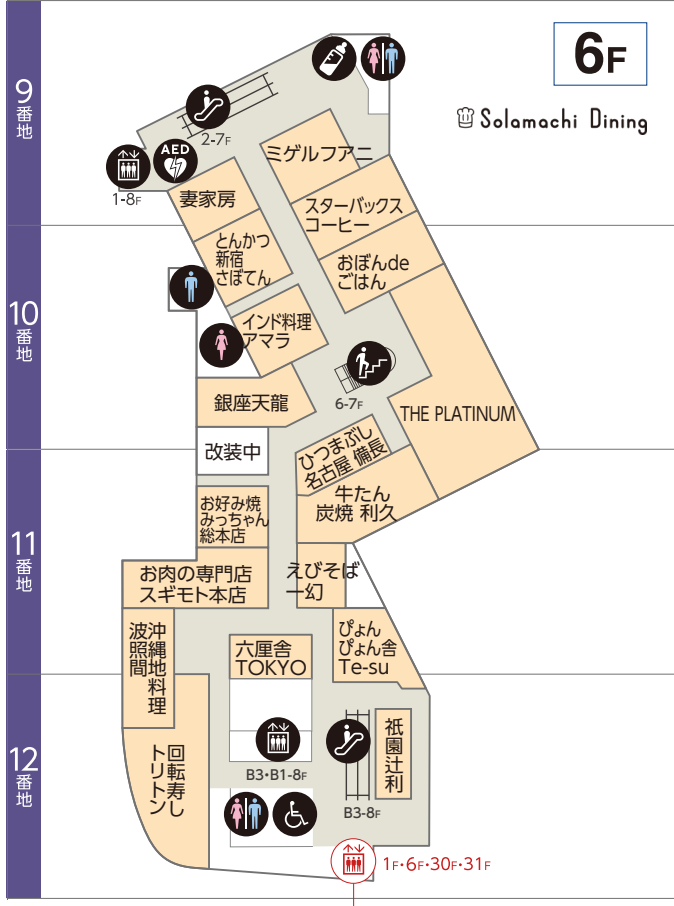

- マーカー一覧
- インフォメーション
 - お手洗い
 - みんなのトイレ
 - ベビールーム(授乳室)
 - エレベーター
 - エスカレーター
 - 郵便ポスト
 - シェアサイクル
 - 車イスレンタル
 - コイン式ベビーカー
 - コインロッカー
 - 冷蔵ロッカー
 - 手荷物宅配
 - 自動体外式除細動器
 - 公共電話
 - 喫煙室
 - 自動販売機
 - ATM
 - TOBUPOINT照会機
 - タクシーのりば(低公害車)
 - バスのりば
 - バイク留場
 - 駅
 - 駐車場
 - 礼拝スペース
 - 外貨両替機
 - 施設入口
 - ショップ入口
 - 駐輪場

- ファッション&雑貨
Fashion & Goods
- フード&スイーツ
Food & Sweets
- レストラン&カフェ
Restaurants & Cafe
- サービス
Service

掲載内容は変更となる場合がございます。予めご了承くださいませ。
最新版は東京ソラマチ公式ホームページをご覧ください。

東京ソラマチ
公式ホームページ
フロアガイド

6F-7F

ソラマチダイニング

7F コニカミノルタ
プラネタリウム 天空

Table with 5 columns: 店名, 業態, 階数, 番地, 電話番号. Lists various shops like ムーラ ヴェール, Maison de FLEUR, MEDICOM TOY, etc.

Table with 5 columns: 店名, 業態, 階数, 番地, 電話番号. Lists shops like カルディーコーヒーファーム, CAMPO SOLARE, 北野エース, etc.

Information section for Tokyo Solamachi, including opening hours (東京ソラマチ 営業時間) and facility details.

Table with 5 columns: 店名, 業態, 階数, 番地, 電話番号. Lists dining spots under 'レストラン&カフェ' and '食品&スイーツ' categories.