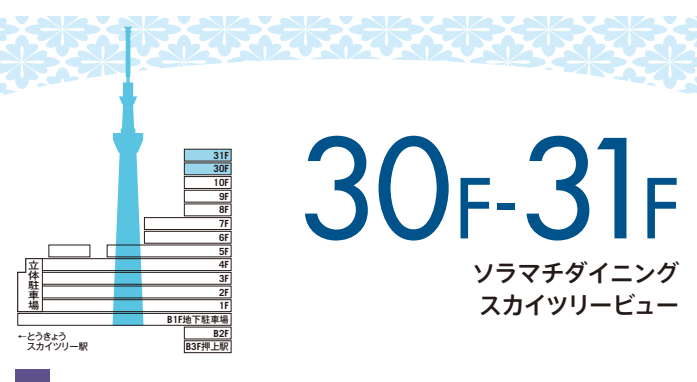

30F-31F

ソラマチダイニング
スカイツリービュー