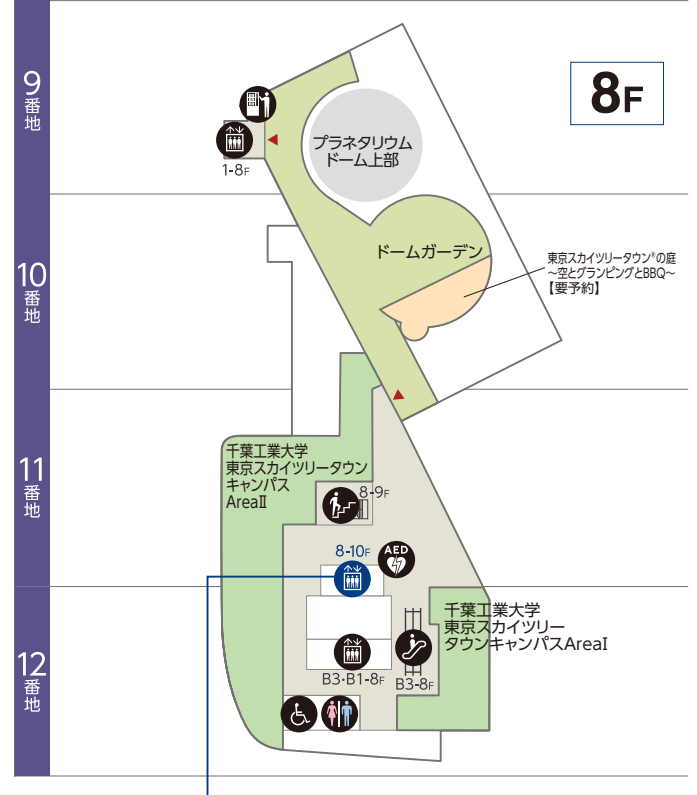

30F-31F

ソラマチダイニング
スカイツリービュー