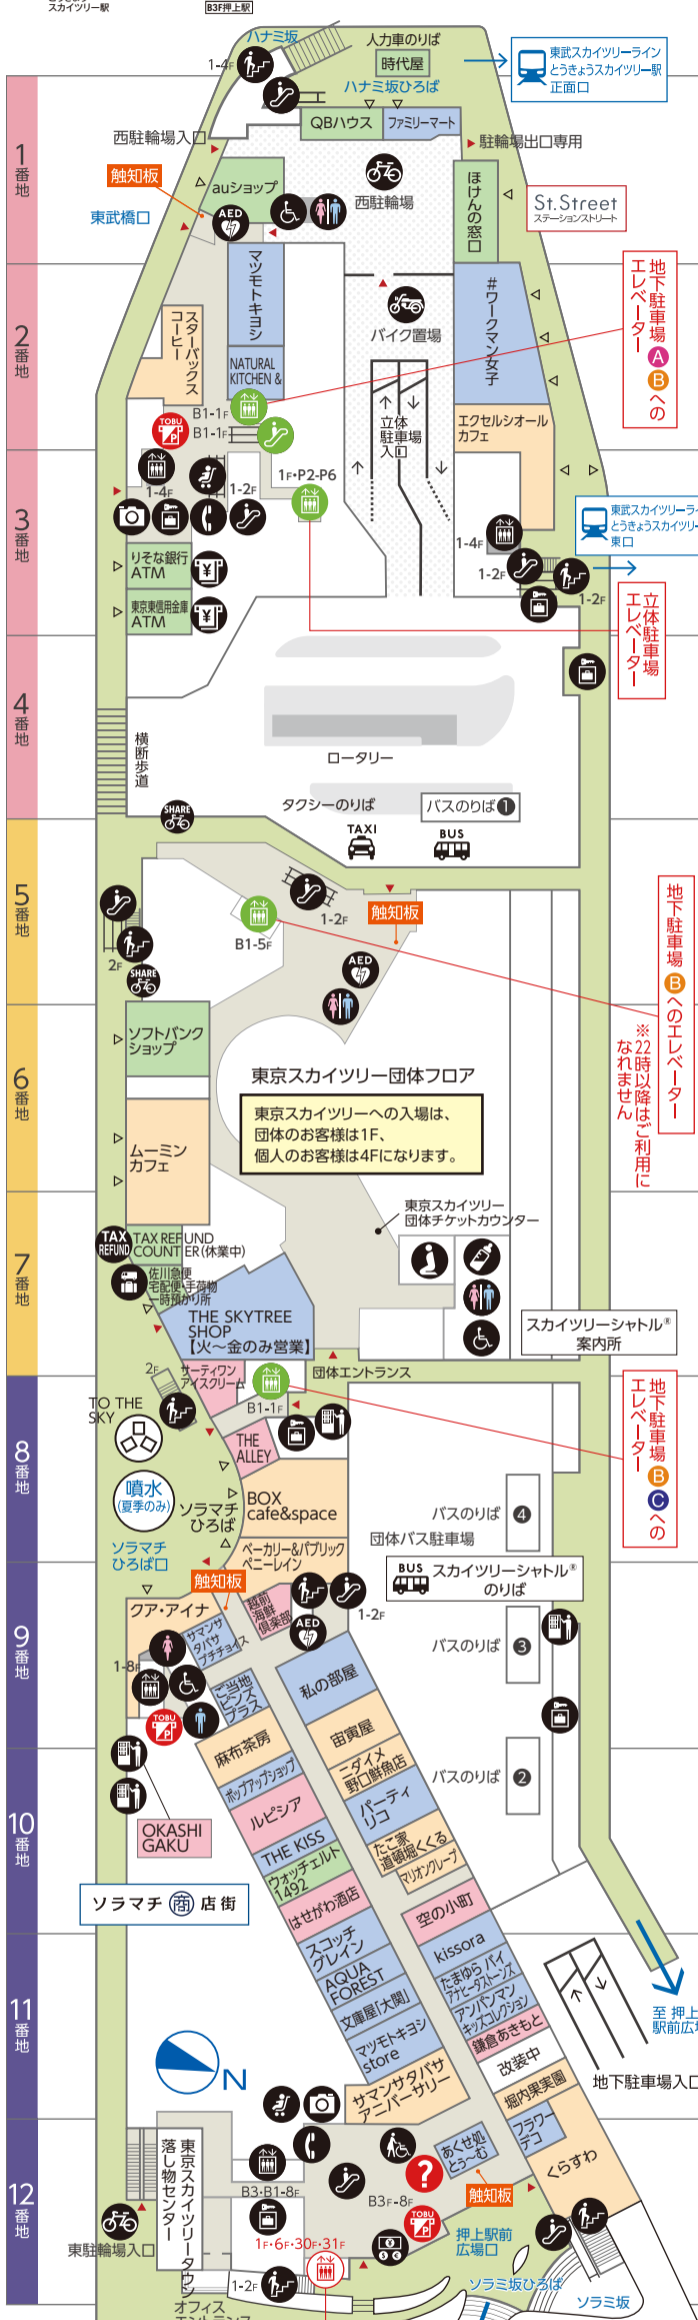

TOKYO Solamachi FLOOR GUIDE

東京ソラマチフロアガイド

- ファッション & 雑貨
  Fashion & Goods
- フード & スイーツ
  Food & Sweets
- レストラン & カフェ
  Restaurants & Cafe
- サービス
  Service

ソラマチダイニング スカイツリービュー	31F
オフィス	30F
ライフ&カルチャー	10F
郵政博物館	9F
ライフ&カルチャー	8F
ソラマチダイニング	7F
ソラマチダイニング	6F
ジャパンエキスペリエンスゾーン	5F
ジャパンスーベニア	4F
ファッション/雑貨	3F
レディースファッション/雑貨	2F
ソラマチ商店街	1F
パーキング	B1F
押上駅	B3F

LINE公式アカウント チケ得サービス Instagramアカウント

東京ソラマチから徒歩5分!

東京ミズマチ
WEBサイトはこちら

新業態のレストランや海外ライフスタイルショップ、スポーツとカフェを同時に楽しめる施設など、個性豊かな店舗が並びます。

SHOP LIST

W01 LAND_A カフェダイニング&スマイル	W02 KONCENT デザインプロダクト	W03 Jack's Wife Freda レストラン	W04 いちや 和菓子・甘味処
W05 DEUS EX MACHINA ASAKUSA カフェ・ファッション	W07 むうや ベーカリーカフェ	E01 WISE OWL HOSTELS RIVER TOKYO 宿泊施設	E02 ファミリーマート コンビニエンスストア
E03 すみずみ 地域発信・コミュニティ	E04 WASH&FOLD 洗濯代行・コインランドリー	E05 沿線食堂 飲食店	E06 shake tree DINER グルメバーガー
E07 LATTEST SPORTS スポーツ複合施設・イベント			

カードでも! アプリでも!
どんどんたまるTOBUPOINT

お買い物やキャンペーンでたまる!
1ポイント=1円で使える!
お得な特典いっぱい!

1F

ソラマチ商店街/St.Street
カフェ & 雑貨
ソラマチひろば