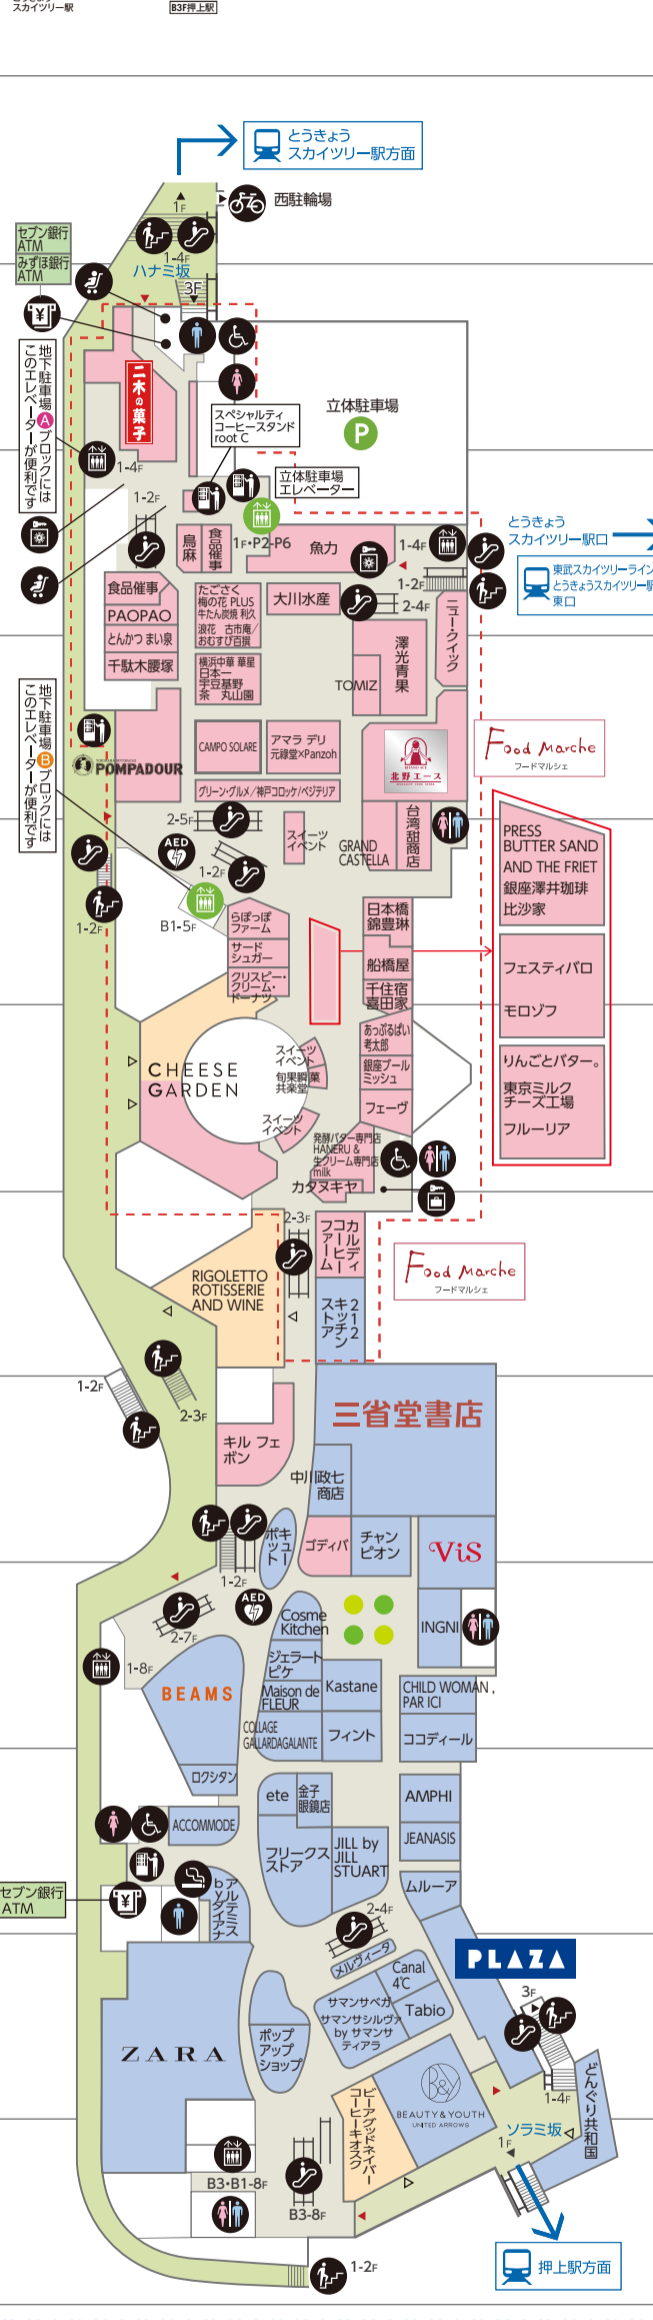

2F

フードマルシェ
レディースファッション/雑貨