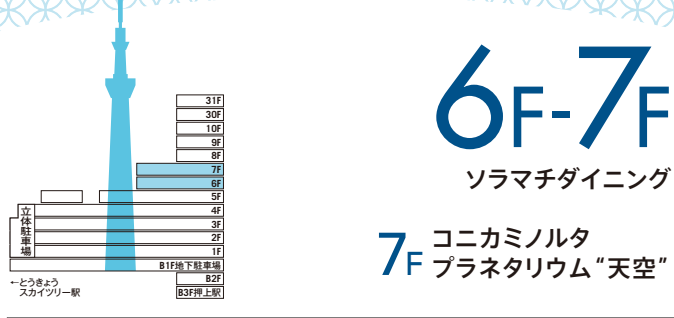

6F-7F

ソラマチダイニング

7F コニカミノルタ
プラネタリウム“天空”