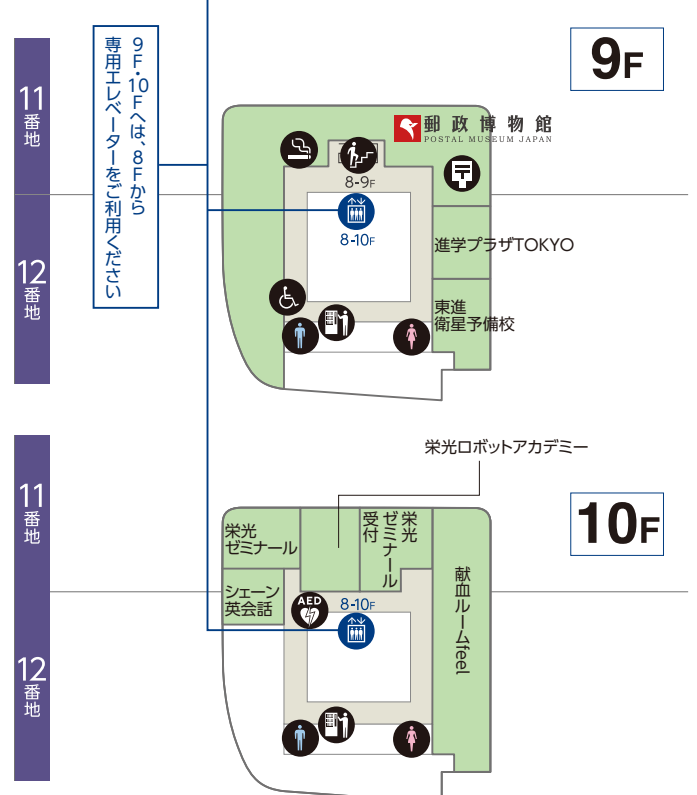

30F-31F

ソラマチダイニング スカイツリービュー