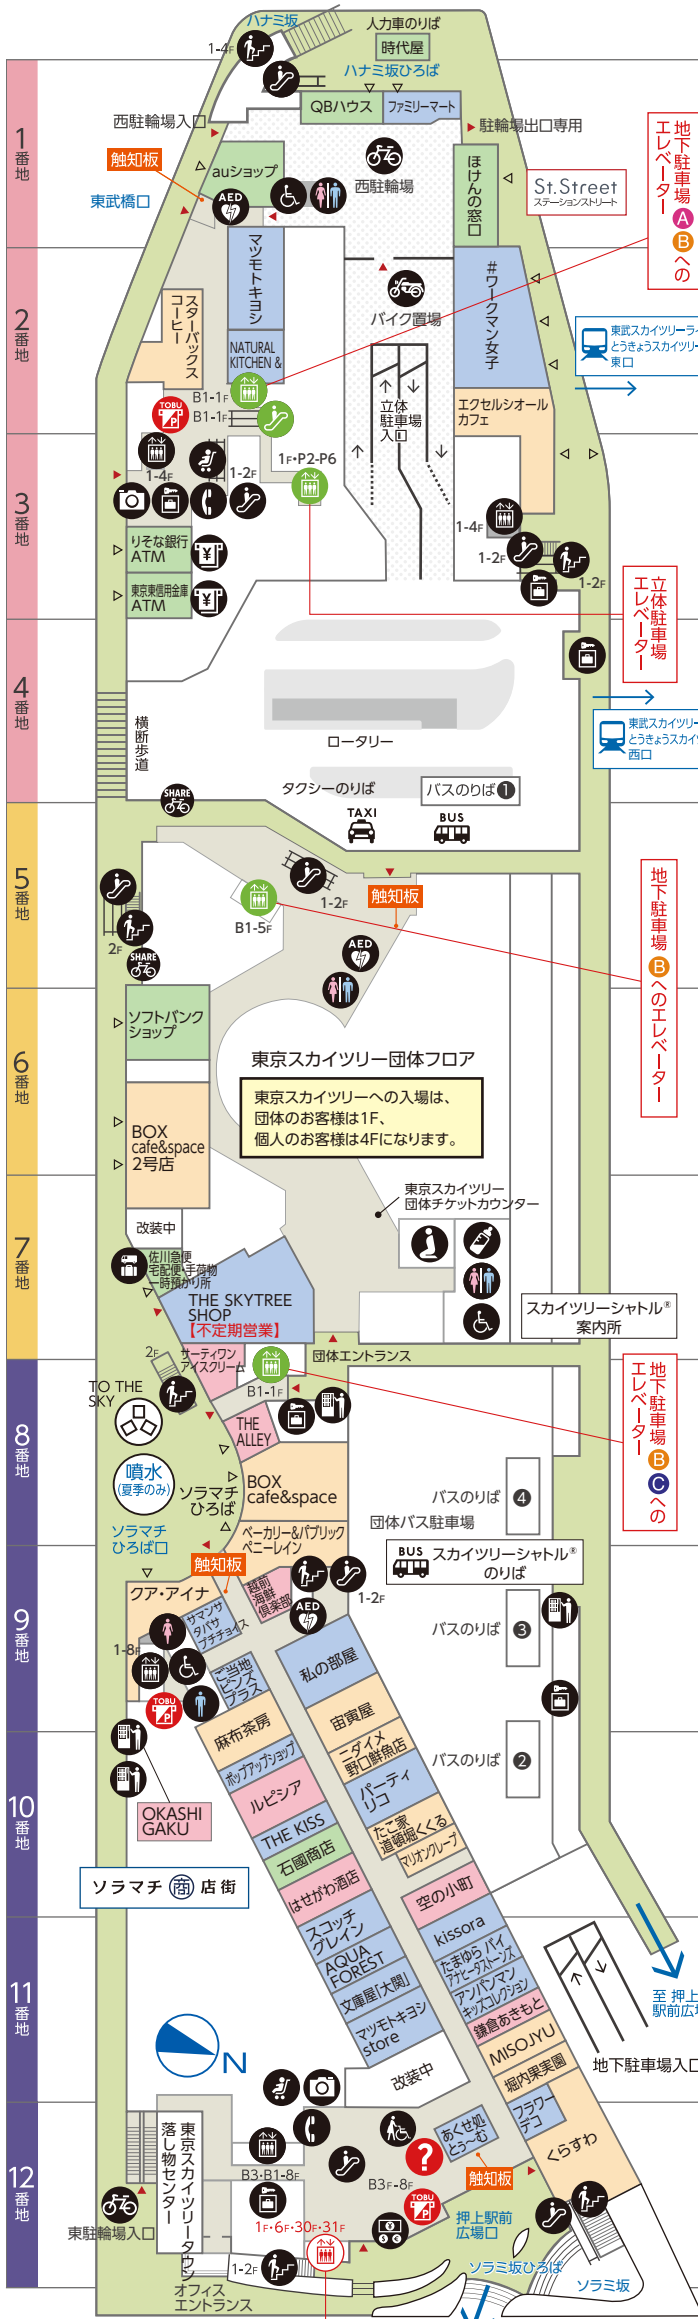

TOKYO Solamachi FLOOR GUIDE

東京ソラマチフロアガイド

- ファッション & 雑貨
Fashion & Goods
- フード & スイーツ
Food & Sweets
- レストラン & カフェ
Restaurants & Cafe
- サービス
Service

ソラマチダイニング スカイツリービュー	31F
オフィス	30F
ライフ&カルチャー	10F
郵政博物館	9F
ライフ&カルチャー	8F
プラネタリアム'天空'	7F
ソラマチ ダイニング	6F
すみだ水族館	5F
レストラン TVキャラクター タワー入口フロア	4F
ソラマチタペラス	3F
フードマルシェ	2F
St.ストリート	1F
パーキング	B1F
押上駅	B3F

LINE公式アカウント チケ得サービス Instagramアカウント

東京ソラマチから徒歩5分!

TOKYO mizumachi

新業態のレストランや海外ライフスタイルショップ、スポーツとカフェを同時に楽しめる施設など、個性豊かな店舗が並びます。

東京ミズマチ

WEBサイトはこちら

SHOP LIST

W01 LAND_A カフェダイニング&スマイル	W02 KONCENT デザインプロダクト	W03 Coming Soon	W04 いちや 和菓子・甘味処
W05 DEUS EX MACHINA ASAOKA カフェ・ファッション	W06 Salon de BIOGANCE ペットリミングサロン	W07 むらや ベーカリーカフェ	E01 WISE OWL HOSTELS RIVER TOKYO 宿泊施設
E02 ファミリーマート コンビニエンスストア	E03 コネクトすみだ[まち処] 観光支援施設	E04 WASH&FOLD 洗濯代行・コインランドリー	E05 沿線食堂 飲食店
E06 shake tree DINER グルメバーガー	E07 LATTEST SPORTS スポーツ複合施設・イベント	E08 パデル東京ミズマチ ラケットスポーツ施設	

カードでも! アプリでも!

どんどんたまるTOBUPOINT

アプリはこちら

- お買い物やキャンペーンでたまる!
- 1ポイント=1円で使える!
- お得な特典いっぱい!

1F

ソラマチ商店街/St.Street
カフェ & 雑貨
ソラマチひろば

2F

フードマルシェ
レディースファッション/雑貨

B3F 押上駅連絡フロア

BUS バスご案内

のりば① スカイツリーシャトル® 上野・浅草線 墨田区内循環バス 北西部ルート

のりば② 臨時便

のりば③ スカイツリーシャトル® 羽田空港線・東京ディズニーリゾート(TDR)線

のりば④ スカイツリーシャトル® 降車専用

掲載内容は変更となる場合がございます。予めご了承くださいませ。最新版は東京ソラマチ公式ホームページをご覧ください。

東京ソラマチ公式ホームページフロアガイド