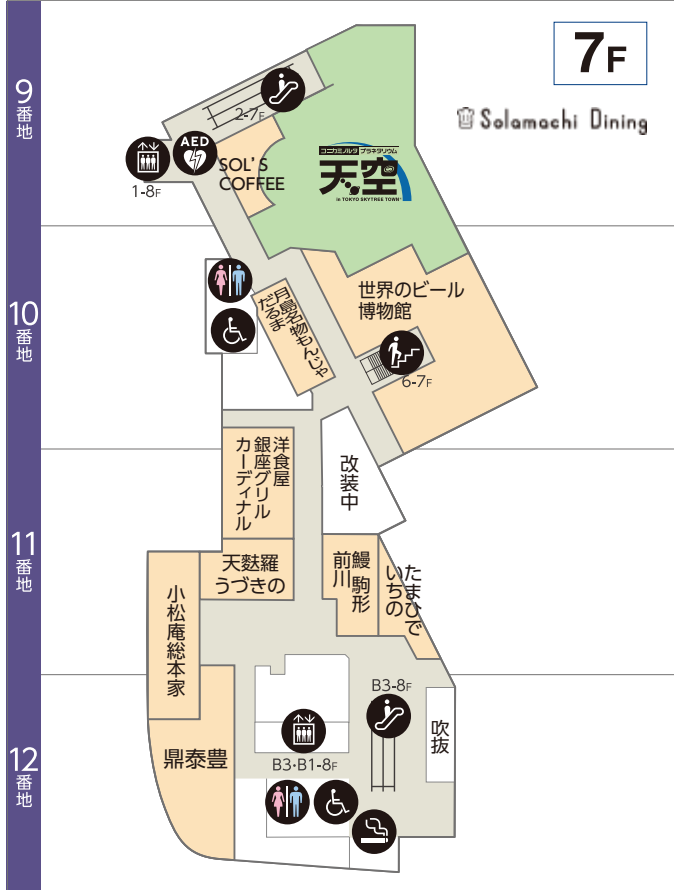

TOKYO Solamachi FLOOR GUIDE

東京ソラマチフロアガイド

- ファッション & 雑貨
Fashion & Goods
- フード & スイーツ
Food & Sweets
- レストラン & カフェ
Restaurants & Cafe
- サービス
Service

ソラマチダイニング スカイツリービュー	31F
オフィス	30F
ライフ&カルチャー	10F
郵政博物館	9F
ライフ&カルチャー	8F
プラネタリアム'天空'	7F
ソラマチ ダイニング	6F
すみだ水族館	5F
レストラン TVキャラクター タワー入口フロア	4F
ソラマチタペラス	3F
フードマルシェ	2F
St.ストリート	1F
パーキング	B1F
押上駅	B3F

みんなの遊び場 ソラフルパーク
スペース634

- マーク一覧
- インフォメーション
 - 車イスレンタル
 - 公衆電話
 - バイク置場
 - お手洗い
 - コイン式ベビーカー
 - 喫煙室
 - 駅
 - みんなのトイレ
 - コインロッカー
 - 飲料自動販売機
 - 駐車場
 - ベビールーム (授乳室)
 - 冷蔵ロッカー
 - ATM
 - 礼拝スペース
 - エレベーター
 - 手荷物宅配
 - TOBUPOINT照会機
 - 外貨両替機
 - エスカレーター
 - 階段
 - TAXI タクシーのりば (低公害車)
 - 施設入口
 - 郵便ポスト
 - AED 自動体外式除動器
 - BUS バスのりば
 - ショップ入口
 - シェアサイクル
 - 証明写真機
 - 自転車
 - 駐輪場

- ファッション&雑貨
Fashion & Goods
- フード&スイーツ
Food & Sweets
- レストラン&カフェ
Restaurants & Cafe
- サービス
Service

掲載内容は変更となる場合がございます。予めご了承くださいませ。
最新版は東京ソラマチ公式ホームページをご覧ください。

東京ソラマチ
公式ホームページ
フロアガイド

6F-7F

ソラマチダイニング

7F コニカミノルタ
プラネタリウム“天空”

- ファッション&雑貨 Fashion & Goods
- レストラン&カフェ Restaurants & Cafe
- フード&スイーツ Food & Sweets
- サービス Service

- マーク一覧
- インフォメーション
 - 車イスレンタル
 - 公衆電話
 - バイク置場
 - お手洗い
 - コイン式ベビーカー
 - 喫煙室
 - 駅
 - みんなのトイレ
 - コインロッカー
 - 飲料自動販売機
 - 駐車場
 - ベビールーム (授乳室)
 - 冷蔵ロッカー
 - ATM
 - 礼拝スペース
 - エレベーター
 - 手荷物宅配
 - TOBUPOINT 顔会機
 - 外貨両替機
 - エスカレーター
 - 階段
 - TAXI のりば (低公害車)
 - タクシーのりば
 - 郵便ポスト
 - AED
 - 自動体外式除細動器
 - バス のりば
 - 施設入口
 - ショップ入口
 - シェアサイクル
 - 証明写真機
 - 駐輪場