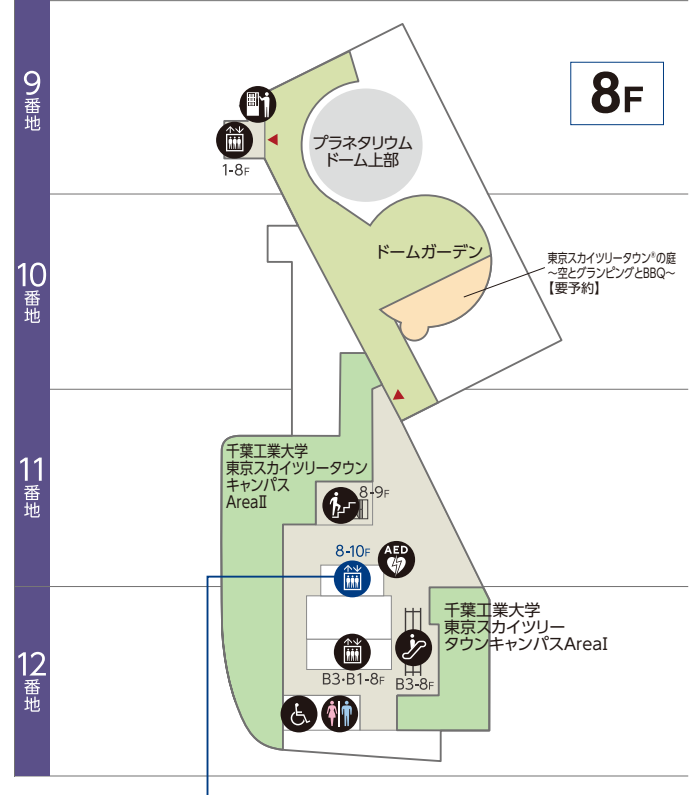

30F-31F

ソラマチダイニング スカイツリービュー