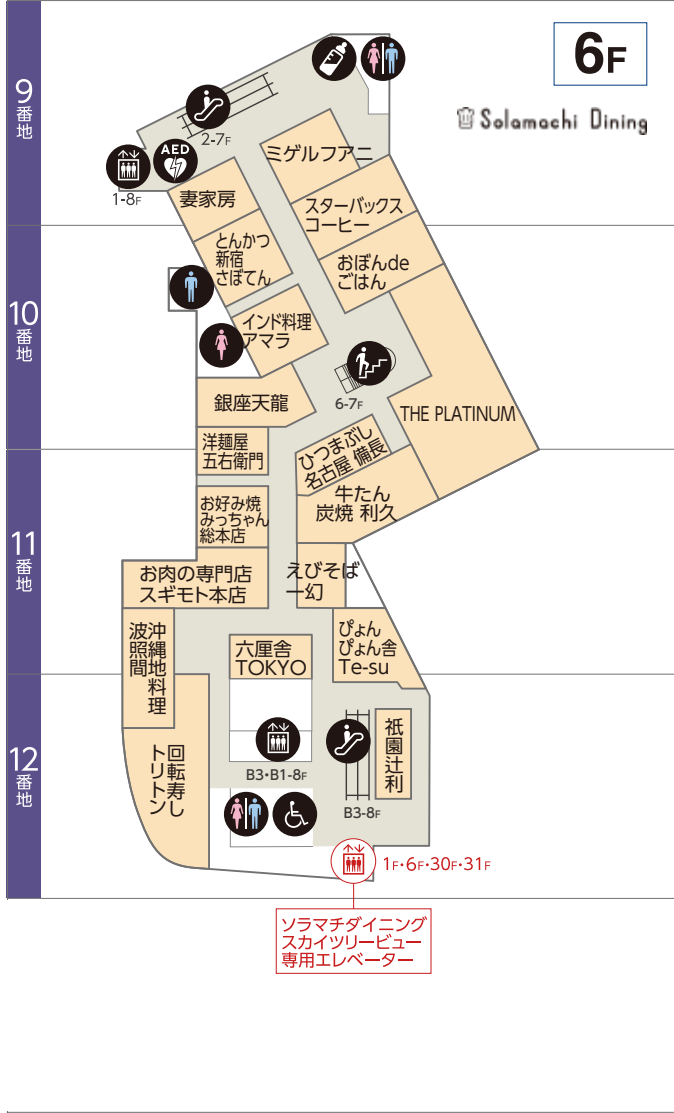

TOKYO Solamachi FLOOR GUIDE

東京ソラマチフロアガイド

- ファッション & 雑貨
Fashion & Goods
- フード & スイーツ
Food & Sweets
- レストラン & カフェ
Restaurants & Cafe
- サービス
Service

ソラマチダイニング スカイツリービュー	31F
オフィス	30F
ライフ&カルチャー	10F
郵政博物館	9F
ライフ&カルチャー	8F
プラネタリアム'天空'	7F
ソラマチ ダイニング	6F
すみだ水族館	5F
レストラン TVキャラクター タワー入口フロア	4F
ソラマチタペラス	3F
フードマルシェ	2F
St.ストリート	1F
パーキング	B1F
押上駅	B3F

みんなの遊び場 ソラフルパーク
スペース634

- マーク一覧
- インフォメーション
 - 車イスレンタル
 - 公衆電話
 - バイク置場
 - お手洗い
 - コイン式ベビーカー
 - 喫煙室
 - 駅
 - みんなのトイレ
 - コインロッカー
 - 飲料自動販売機
 - 駐車場
 - ベビールーム (授乳室)
 - 冷蔵ロッカー
 - ATM
 - 礼拝スペース
 - エレベーター
 - 手荷物宅配
 - TOBUPOINT照会機
 - 外貨両替機
 - エスカレーター
 - 階段
 - TAXI タクシーのりば (低公害車)
 - 施設入口
 - 郵便ポスト
 - AED 自動体外式除動器
 - BUS バスのりば
 - ショップ入口
 - シェアサイクル
 - 証明写真機
 - 自転車
 - 駐輪場

- ファッション&雑貨
Fashion & Goods
- フード&スイーツ
Food & Sweets
- レストラン&カフェ
Restaurants & Cafe
- サービス
Service

掲載内容は変更となる場合がございます。予めご了承くださいませ。
最新版は東京ソラマチ公式ホームページをご覧ください。

東京ソラマチ
公式ホームページ
フロアガイド

6F-7F

ソラマチダイニング

7F コニカミノルタ
プラネタリウム“天空”

- ファッション&雑貨 Fashion & Goods
- レストラン&カフェ Restaurants & Cafe
- フード&スイーツ Food & Sweets
- サービス Service

- マーク一覧
- インフォメーション
 - 車イスレンタル
 - 公衆電話
 - バイク置場
 - お手洗い
 - コイン式ベビーカー
 - 喫煙室
 - 駅
 - みんなのトイレ
 - コインロッカー
 - 飲料自動販売機
 - 駐車場
 - ベビールーム (授乳室)
 - 冷蔵ロッカー
 - ATM
 - 礼拝スペース
 - エレベーター
 - 手荷物宅配
 - TOBUPOINT 顔会機
 - 外貨両替機
 - エスカレーター
 - 階段
 - TAXI のりば (低公害車)
 - タクシーのりば
 - 郵便ポスト
 - AED
 - 自動体外式除細動器
 - バス のりば
 - 施設入口
 - ショップ入口
 - シェアサイクル
 - 証明写真機
 - 駐輪場