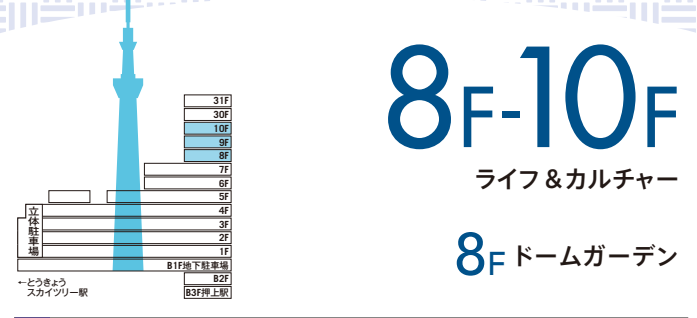

8F-10F

ライフ & カルチャー

8F ドームガーデン