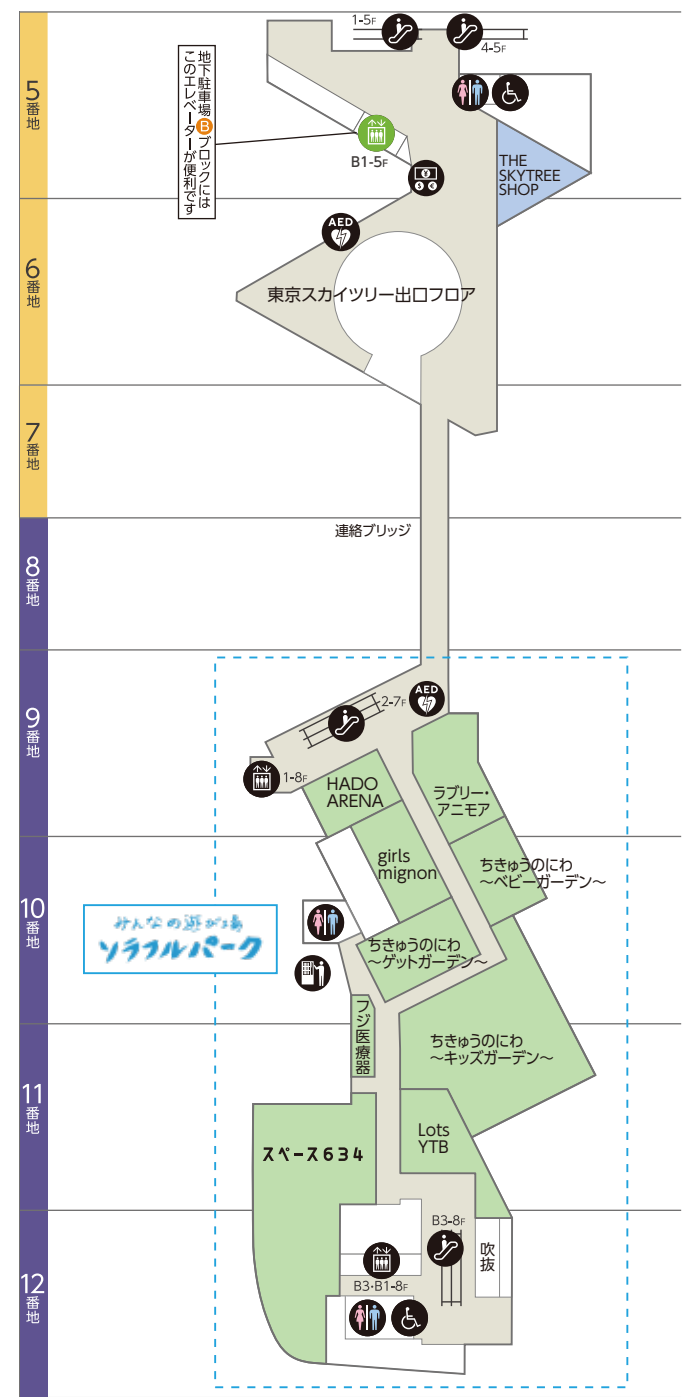

TOKYO Solamachi FLOOR GUIDE

東京ソラマチフロアガイド

- ファッション & 雑貨
Fashion & Goods
- フード & スイーツ
Food & Sweets
- レストラン & カフェ
Restaurants & Cafe
- サービス
Service

ソラマチダイニング スカイツリービュー	31F
オフィス	30F
ライフ&カルチャー	10F
郵政博物館	9F
ライフ&カルチャー	8F
プラネタリアム'天空'	7F
ソラマチ ダイニング	6F
すみだ水族館	5F
レストラン TVキャラクター タワー入口フロア	4F
ソラマチタペラス	3F
フードマルシェ	2F
St.ストリート	1F
パーキング	B1F
押上駅	B3F

東武スカイツリーライン 東京メトロ半蔵門線 押上駅 改札口

都営浅草線 京成線 押上駅 改札口

3F

ソラマチタペテラス
ファッション/雑貨

4F

TVキャラクター/レストラン&フード
ジャパンスーベニア/スカイアリーナ

すみだ水族館(4F入口)
ファームガーデン(4F入口)

5F

みんなの遊び場 ソラフルパーク
スペース634

- マーク一覧
- インフォメーション
 - 車イスレンタル
 - 公衆電話
 - バイク置場
 - お手洗い
 - コイン式ベビーカー
 - 喫煙室
 - 駅
 - みんなのトイレ
 - コインロッカー
 - 飲料自動販売機
 - 駐車場
 - ベビールーム (授乳室)
 - 冷蔵ロッカー
 - ATM
 - 礼拝スペース
 - エレベーター
 - 手荷物宅配
 - TOBUPOINT照会機
 - 外貨両替機
 - エスカレーター
 - 階段
 - TAXI タクシーのりば (低公害車)
 - 施設入口
 - 郵便ポスト
 - AED 自動体外式除動器
 - BUS バスのりば
 - ショップ入口
 - シェアサイクル
 - 証明写真機
 - 自転車
 - 駐輪場

- ファッション&雑貨
Fashion & Goods
- フード&スイーツ
Food & Sweets
- レストラン&カフェ
Restaurants & Cafe
- サービス
Service

掲載内容は変更となる場合がございます。予めご了承くださいませ。
最新版は東京ソラマチ公式ホームページをご覧ください。

東京ソラマチ
公式ホームページ
フロアガイド

6F-7F

ソラマチダイニング

7F コニカミノルタ
プラネタリウム“天空”