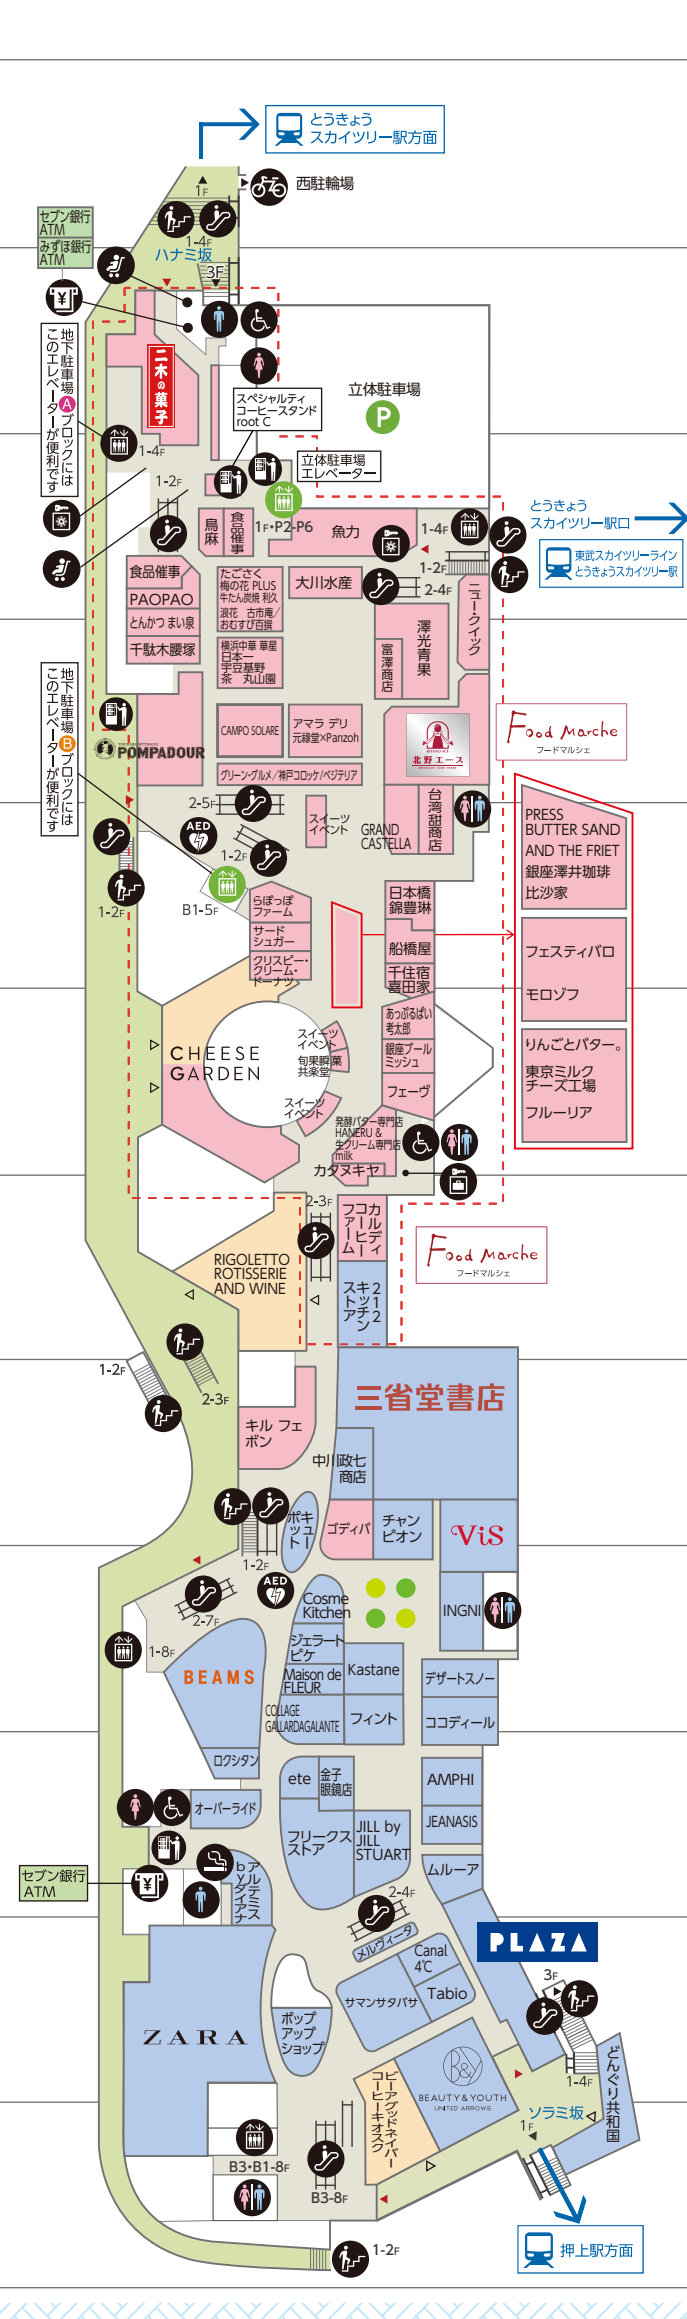

TOKYO Solamachi FLOOR GUIDE

東京ソラマチフロアガイド

- ファッション & 雑貨
Fashion & Goods
- フード & スイーツ
Food & Sweets
- レストラン & カフェ
Restaurants & Cafe
- サービス
Service

ソラマチダイニング スカイツリービュー	31F
オフィス	30F
ライフ&カルチャー	10F
郵政博物館	9F
ライフ&カルチャー	8F
プラネタリアム'天空'	7F
ソラマチ ダイニング	6F
すみだ水族館	5F
レストラン TVキャラクター タワー入口フロア	4F
ソラマチタペラス	3F
フードマルシェ	2F
St.ストリート	1F
パーキング	B1F
押上駅	B3F

LINE公式アカウント チケ得サービス Instagramアカウント

東京ソラマチから徒歩5分!

TOKYO mizumachi

新業態のレストランや海外ライフスタイルショップ、スポーツとカフェを同時に楽しめる施設など、個性豊かな店舗が並びます。

東京ミズマチ

WEBサイトはこちら

SHOP LIST

W01 LAND_A カフェダイニング&スマイル	W02 KONCENT デザインプロダクト	W03 Coming Soon	W04 いちや 和菓子・甘味処
W05 DEUS EX MACHINA ASAOKA カフェ・ファッション	W06 Salon de BIOGANCE ペットリミングサロン	W07 むらや ベーカリーカフェ	E01 WISE OWL HOSTELS RIVER TOKYO 宿泊施設
E02 ファミリーマート コンビニエンスストア	E03 コネクトすみだ[まち処] 観光支援施設	E04 WASH&FOLD 洗濯代行・コインランドリー	E05 沿線食堂 飲食店
E06 shake tree DINER グルメバーガー	E07 LATTEST SPORTS スポーツ複合施設・イベント	E08 パデル東京ミズマチ ラケットスポーツ施設	

カードでも! アプリでも!

どんどんたまるTOBUPOINT

アプリはこちら

- お買い物やキャンペーンでたまる!
- 1ポイント=1円で使える!
- お得な特典いっぱい!

1F

ソラマチ商店街/St.Street
カフェ & 雑貨
ソラマチひろば

2F

フードマルシェ
レディースファッション/雑貨

B3F 押上駅連絡フロア

BUS バスご案内

のりば① スカイツリーシャトル® 上野・浅草線 墨田区内循環バス 北西部ルート

のりば② 臨時便

のりば③ スカイツリーシャトル® 羽田空港線・東京ディズニーリゾート(TDR)線

のりば④ スカイツリーシャトル® 降車専用

掲載内容は変更となる場合がございます。予めご了承くださいませ。最新版は東京ソラマチ公式ホームページをご覧ください。

東京ソラマチ公式ホームページフロアガイド