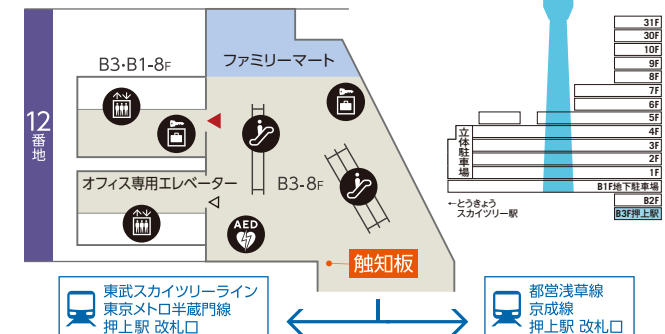

カードでも! アプリでも!

どんどんたまるTOBUPOINT

アプリはこちら

- お買い物やキャンペーンでたまる!
- 1ポイント=1円で使える!
- お得な特典いっぱい!

1F

ソラマチ商店街/St.Street
カフェ & 雑貨
ソラマチひろば

2F

フードマルシェ
レディースファッション/雑貨

B3F 押上駅連絡フロア

BUS バスご案内

のりば① スカイツリーシャトル® 上野・浅草線 墨田区内循環バス 北西部ルート

のりば② 臨時便

のりば③ スカイツリーシャトル® 羽田空港線・東京ディズニーリゾート(TDR)線

のりば④ スカイツリーシャトル® 降車専用

掲載内容は変更となる場合がございます。予めご了承くださいませ。最新版は東京ソラマチ公式ホームページをご覧ください。

東京ソラマチ公式ホームページフロアガイド