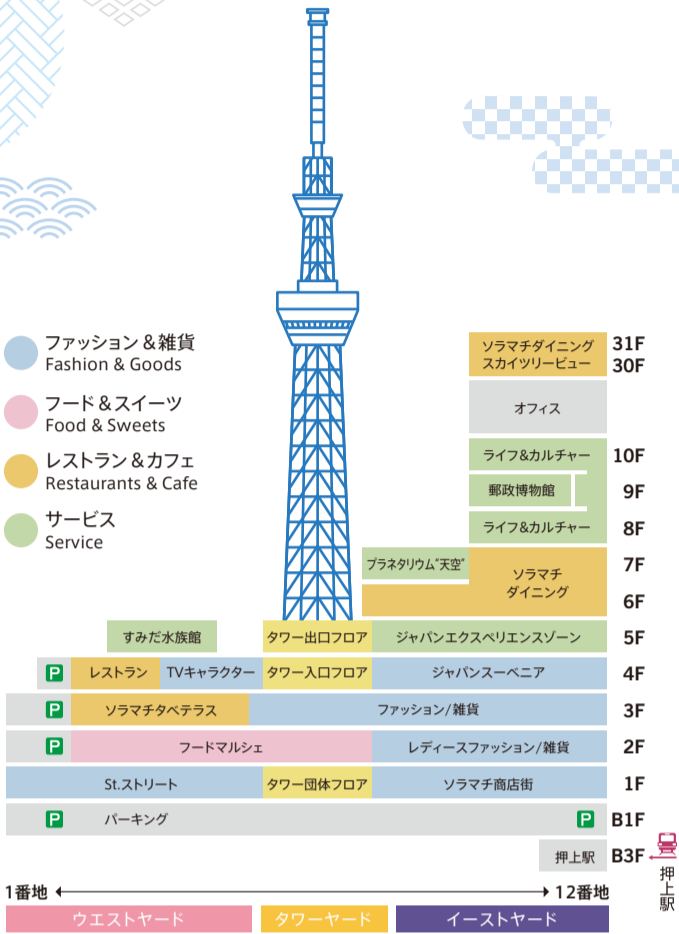

TOKYO Solamachi FLOOR GUIDE

東京ソラマチフロアガイド

LINE公式アカウント チケ得サービス Instagramアカウント

東京ソラマチから徒歩5分!

東京ミズマチ

新業態のレストランや海外ライフスタイルショップ、スポーツとカフェを同時に楽しめる施設など、個性的な店舗が並びます。

W01	LAND_A
W02	KONCENT
W03	Jack's Wife Freda
W04	いちや
W05	DEUS EX MACHINA ASAKUSA
W07	むうや
E01	WISE OWL HOSTELS RIVER TOKYO
E02	ファミリーマート
E03	すみずみ
E04	WASH&FOLD
E05	沿線食堂
E06	shake tree DINER
E07	LATTEST SPORTS

カードでも! アプリでも!

どんどんたまるTOBUPOINT

お買い物やキャンペーンでたまる!
1ポイント=1円で使える!
お得な特典いっぱい!

TOBU SKY TREE TOWN

BUS 案内

のりば 1 スカイツリーシャトル® 上野・浅草線 墨田区内循環バス 北西部ルート
のりば 2 臨時便
のりば 3 スカイツリーシャトル® 羽田空港線・東京ディズニーリゾート(TDR)線
のりば 4 スカイツリーシャトル® 降車専用

東武スカイツリーライン 東京メトロ半蔵門線 押上駅 改札口

都営浅草線 京成線 押上駅 改札口

3F

ソラマチタペテラス
ファッション/雑貨

4F

TVキャラクター/レストラン & フード
ジャパンスーベニア/スカイアリーナ

すみだ水族館(4F入口)
ファームガーデン(4F入口)

5F