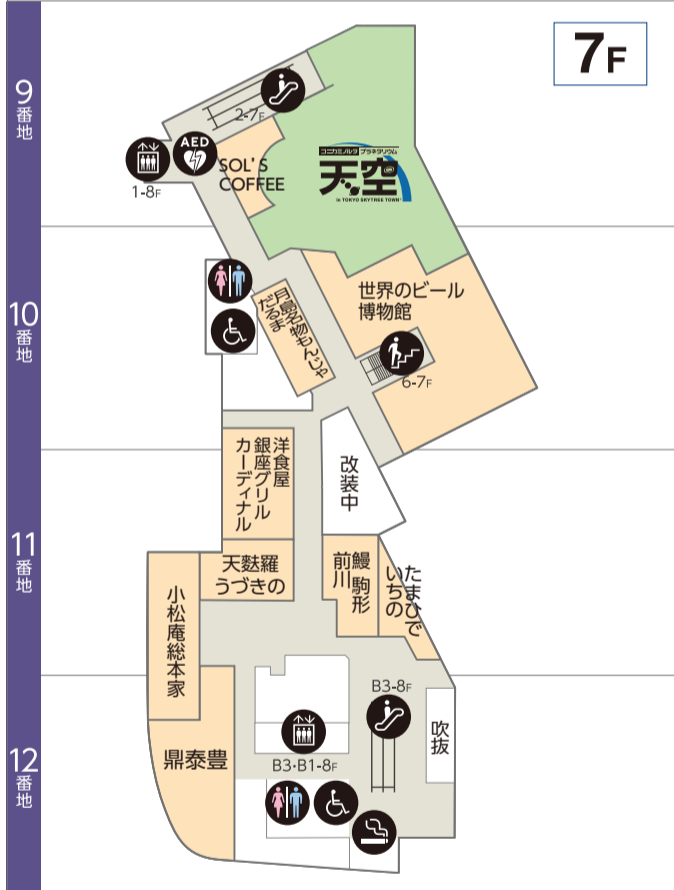

東武スカイツリーライン 東京メトロ半蔵門線 押上駅 改札口

都営浅草線 京成線 押上駅 改札口

3F

ソラマチタペテラス
ファッション/雑貨

4F

TVキャラクター/レストラン & フード
ジャパンスーベニア/スカイアリーナ

すみだ水族館(4F入口)
ファームガーデン(4F入口)

5F

Japan Experience Zone
スペース634

- マーク一覧
- インフォメーション
 - お手洗い
 - みんなのトイレ
 - ベビールーム (授乳室)
 - エレベーター
 - エスカレーター
 - 郵便ポスト
 - シェアサイクル
 - 車イスレンタル
 - コイン式ベビーカー
 - コインロッカー
 - 冷蔵ロッカー
 - 手荷物宅配
 - 自動体外式除細動器
 - 公共電話
 - 喫煙室
 - 飲料自動販売機
 - ATM
 - TOBUPOINT照会機
 - 免税カウンター
 - タクシーのりば (低公害車)
 - バス乗り場
 - バイク留場
 - 駅
 - 駐車場
 - 礼拝スペース
 - 無料カウンター
 - 外貨両替機
 - 施設入口
 - ショップ入口

- ファッション&雑貨
Fashion & Goods
- フード&スイーツ
Food & Sweets
- レストラン&カフェ
Restaurants & Cafe
- サービス
Service

掲載内容は変更となる場合がございます。予めご了承くださいませ。
最新版は東京ソラマチ公式ホームページをご覧ください。

6F-7F

ソラマチダイニング

7F コニカミノルタ
プラネタリウム“天空”

- ファッション&雑貨
Fashion & Goods
- レストラン&カフェ
Restaurants & Cafe
- フード&スイーツ
Food & Sweets
- サービス
Service

- マーク一覧
- ?● インフォメーション
 - 🚗 車イスレンタル
 - ☎️ 公衆電話
 - 🏍️ バイク置場
 - 🧼 お手洗い
 - 🚰 コイン式ペーパークー
 - 🚬 喫煙室
 - 🚏 駅
 - ♿️ みんなのトイレ
 - 🔐 コインロッカー
 - 📄 飲料自動販売機
 - 🅑🅓 駐車場
 - 🛏️ ベビールーム
(授乳室)
 - ❄️ 冷蔵ロッカー
 - 🏧 ATM
 - 👤 礼拝スペース
 - 🚪 エレベーター
 - 📦 手荷物宅配
 - 🏠 TOBUPOINT顔合機
 - 🏪 TAXI 免税カウンター
 - 🚶 エスカレーター
 - 🚶 階段
 - 🚖 TAXI タクシーのりば
(低公害車)
 - 🏪 外貨両替機
 - 📧 郵便ポスト
 - 🔌 AED 自動体外式除細動器
 - 🚏 バスのりば
 - 🚶 シェアサイクル
 - 📷 証明写真機
 - 🚲 駐輪場
 - ▶️ 施設入口
 - ▷ ショップ入口