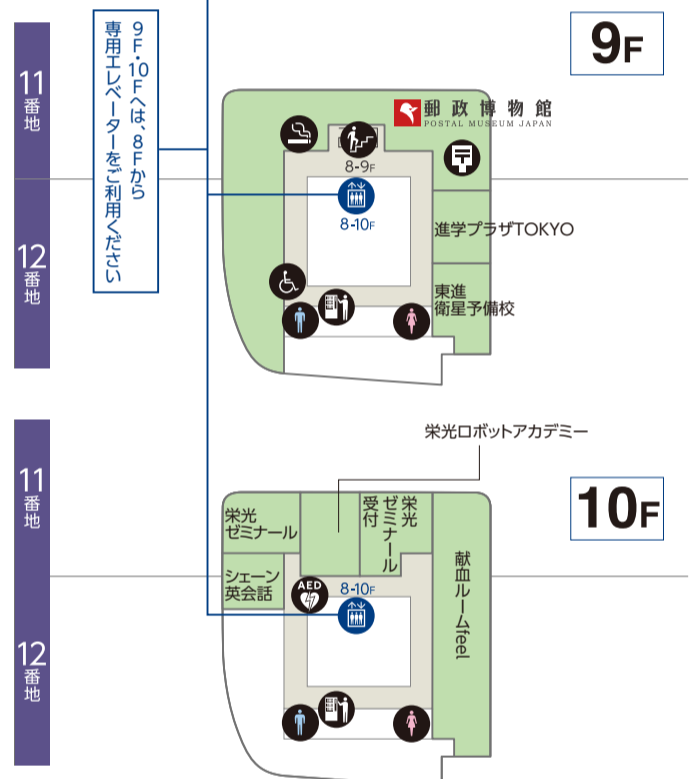

30F-31F

ソラマチダイニング
スカイツリービュー