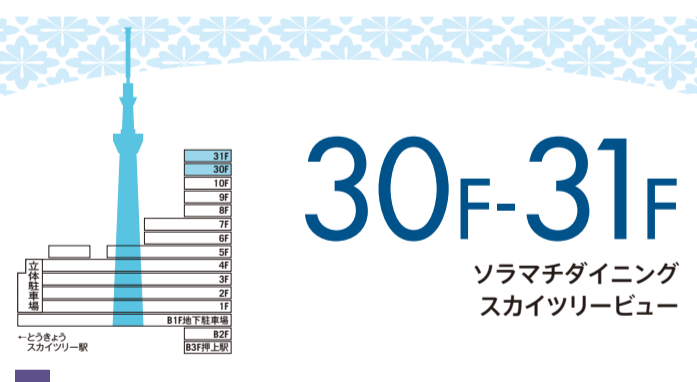

30F-31F

ソラマチダイニング
スカイツリービュー