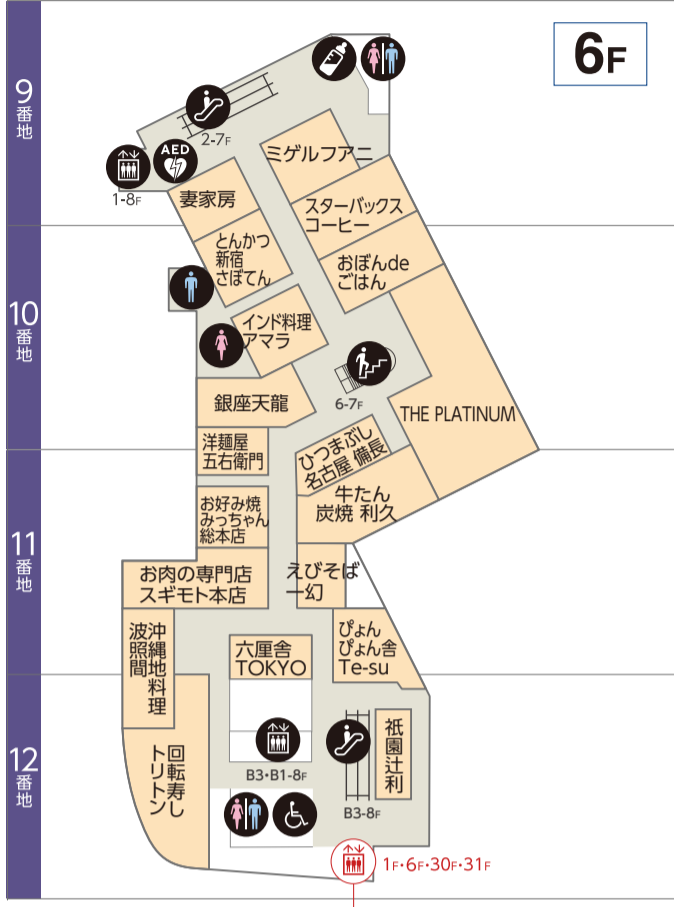

TOKYO Solamachi FLOOR GUIDE

東京ソラマチフロアガイド

LINE公式アカウント チケ得サービス Instagramアカウント

東京ソラマチから徒歩5分!

東京ミズマチ

新業態のレストランや海外ライフスタイルショップ、スポーツとカフェを同時に楽しめる施設など、個性的な店舗が並びます。

W01	LAND_A
W02	KONCENT
W03	Jack's Wife Freda
W04	いちや
W05	DEUS EX MACHINA ASAKUSA
W07	むうや
E01	WISE OWL HOSTELS RIVER TOKYO
E02	ファミリーマート
E03	すみずみ
E04	WASH&FOLD
E05	沿線食堂
E06	shake tree DINER
E07	LATTEST SPORTS

Japan Experience Zone
スペース634

- マーク一覧
- インフォメーション
 - お手洗い
 - みんなのトイレ
 - ベビールーム (授乳室)
 - エレベーター
 - エスカレーター
 - 郵便ポスト
 - シェアサイクル
 - 車イスレンタル
 - コイン式ベビーカー
 - コインロッカー
 - 冷蔵ロッカー
 - 手荷物宅配
 - 自動体外式除細動器
 - 公共電話
 - 喫煙室
 - 飲料自動販売機
 - ATM
 - TOBUPOINT照会機
 - 免税カウンター
 - タクシーのりば (低公害車)
 - バス乗り場
 - バイク留場
 - 駅
 - 駐車場
 - 礼拝スペース
 - 無料カウンター
 - 外貨両替機
 - 施設入口
 - ショップ入口

- ファッション&雑貨
Fashion & Goods
- フード&スイーツ
Food & Sweets
- レストラン&カフェ
Restaurants & Cafe
- サービス
Service

掲載内容は変更となる場合がございます。予めご了承くださいませ。
最新版は東京ソラマチ公式ホームページをご覧ください。

6F-7F

ソラマチダイニング

7F コニカミノルタ
プラネタリウム“天空”

- ファッション&雑貨
Fashion & Goods
- レストラン&カフェ
Restaurants & Cafe
- フード&スイーツ
Food & Sweets
- サービス
Service

- マーク一覧
- ?● インフォメーション
 - 🚗 車イスレンタル
 - ☎️ 公衆電話
 - 🏍️ バイク置場
 - 🧼 お手洗い
 - 🚰 コイン式ペーパークー
 - 🚬 喫煙室
 - 🚏 駅
 - ♿️ みんなのトイレ
 - 🔐 コインロッカー
 - 📄 飲料自動販売機
 - 🅑🅓 駐車場
 - 🛏️ ベビールーム
(授乳室)
 - ❄️ 冷蔵ロッカー
 - 🏧 ATM
 - 👤 礼拝スペース
 - 🚪 エレベーター
 - 📦 手荷物宅配
 - 🏠 TOBUPOINT顔合機
 - 🏪 TAXI 免税カウンター
 - 🚶 エスカレーター
 - 🚶 階段
 - 🚖 TAXI タクシーのりば
(低公害車)
 - 🏪 外貨両替機
 - 📧 郵便ポスト
 - 🔌 AED 自動体外式除細動器
 - 🚏 バスのりば
 - 🚶 シェアサイクル
 - 📷 証明写真機
 - 🚲 駐輪場
 - ▶️ 施設入口
 - ▷ ショップ入口