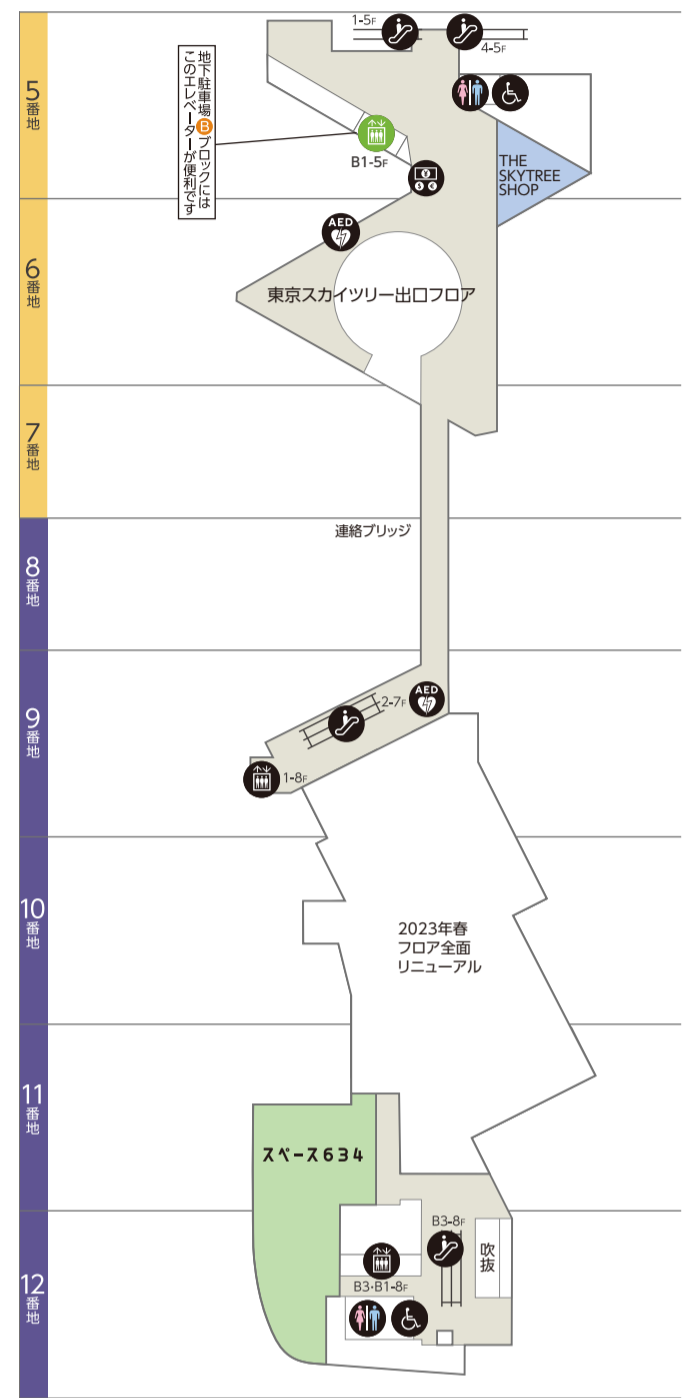

TOKYO Solamachi FLOOR GUIDE

東京ソラマチフロアガイド

LINE公式アカウント チケ得サービス Instagramアカウント

東京ソラマチから徒歩5分!

東京ミズマチ

新業態のレストランや海外ライフスタイルショップ、スポーツとカフェを同時に楽しめる施設など、個性的な店舗が並びます。

W01	LAND_A
W02	KONCENT
W03	Jack's Wife Freda
W04	いちや
W05	DEUS EX MACHINA ASAKUSA
W07	むうや
E01	WISE OWL HOSTELS RIVER TOKYO
E02	ファミリーマート
E03	すみずみ
E04	WASH&FOLD
E05	沿線食堂
E06	shake tree DINER
E07	LATTEST SPORTS

カードでも! アプリでも!

どんどんたまるTOBUPOINT

お買い物やキャンペーンでたまる!
1ポイント=1円で使える!
お得な特典いっぱい!

TOBU SKY TREE TOWN

BUS 案内

のりば 1 スカイツリーシャトル® 上野・浅草線 墨田区内循環バス 北西部ルート
のりば 2 臨時便
のりば 3 スカイツリーシャトル® 羽田空港線・東京ディズニーリゾート(TDR)線
のりば 4 スカイツリーシャトル® 降車専用

東武スカイツリーライン 東京メトロ半蔵門線 押上駅 改札口

都営浅草線 京成線 押上駅 改札口

3F

ソラマチタペテラス
ファッション/雑貨

4F

TVキャラクター/レストラン & フード
ジャパンスーベニア/スカイアリーナ

すみだ水族館(4F入口)
ファームガーデン(4F入口)

5F

Japan Experience Zone
スペース634

- マーク一覧
- インフォメーション
 - お手洗い
 - みんなのトイレ
 - ベビールーム (授乳室)
 - エレベーター
 - エスカレーター
 - 郵便ポスト
 - シェアサイクル
 - 車イスレンタル
 - コイン式ベビーカー
 - コインロッカー
 - 冷蔵ロッカー
 - 手荷物宅配
 - 自動体外式除細動器
 - 公共電話
 - 喫煙室
 - 飲料自動販売機
 - ATM
 - TOBUPOINT照会機
 - 免税カウンター
 - タクシーのりば (低公害車)
 - バス乗り場
 - バイク留場
 - 駅
 - 駐車場
 - 礼拝スペース
 - 無料カウンター
 - 外貨両替機
 - 施設入口
 - ショップ入口