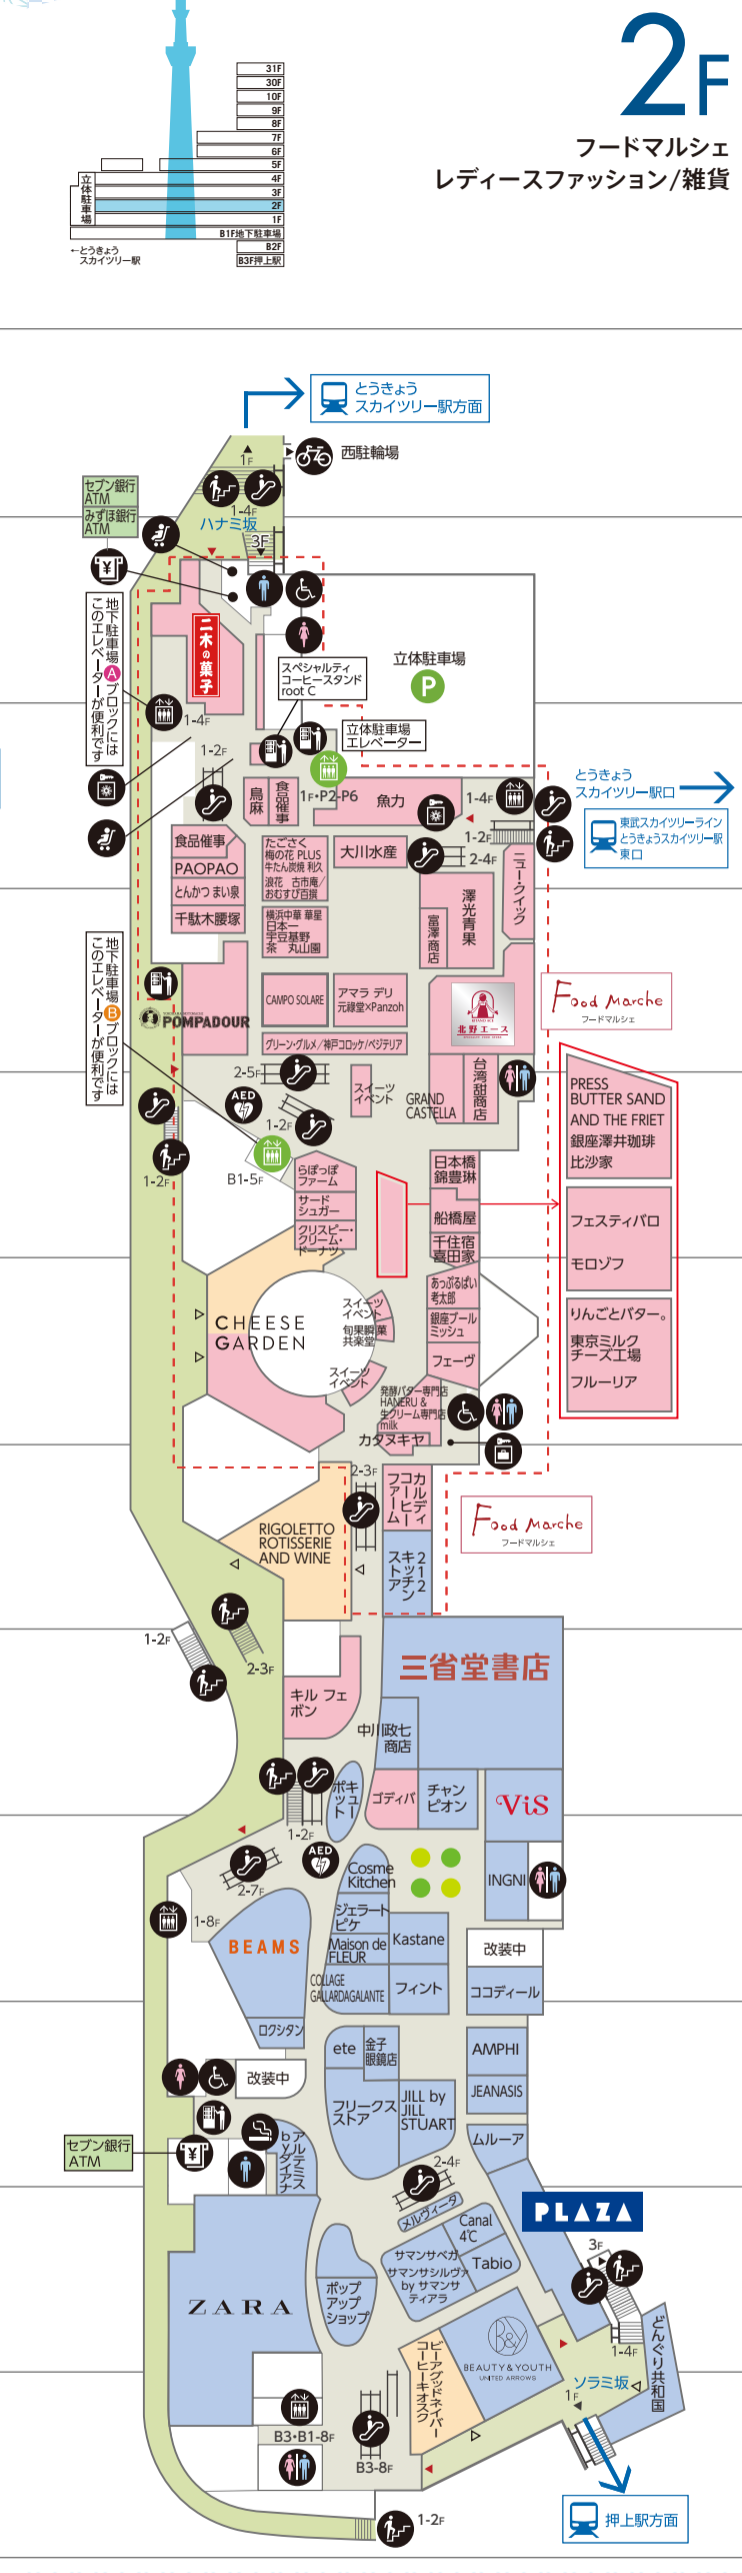

TOKYO Solamachi FLOOR GUIDE

東京ソラマチフロアガイド

LINE公式アカウント チケ得サービス Instagramアカウント

東京ソラマチから徒歩5分!

東京ミズマチ

新業態のレストランや海外ライフスタイルショップ、スポーツとカフェを同時に楽しめる施設など、個性的な店舗が並びます。

W01	LAND_A
W02	KONCENT
W03	Jack's Wife Freda
W04	いちや
W05	DEUS EX MACHINA ASAKUSA
W07	むうや
E01	WISE OWL HOSTELS RIVER TOKYO
E02	ファミリーマート
E03	すみずみ
E04	WASH&FOLD
E05	沿線食堂
E06	shake tree DINER
E07	LATTEST SPORTS

カードでも! アプリでも!

どんどんたまるTOBUPOINT

お買い物やキャンペーンでたまる!
1ポイント=1円で使える!
お得な特典いっぱい!

TOBU SKY TREE TOWN

BUS 案内

のりば 1 スカイツリーシャトル® 上野・浅草線 墨田区内循環バス 北西部ルート
のりば 2 臨時便
のりば 3 スカイツリーシャトル® 羽田空港線・東京ディズニーリゾート(TDR)線
のりば 4 スカイツリーシャトル® 降車専用

東武スカイツリーライン 東京メトロ半蔵門線 押上駅 改札口

都営浅草線 京成線 押上駅 改札口

3F

ソラマチタペテラス
ファッション/雑貨

4F

TVキャラクター/レストラン & フード
ジャパンスーベニア/スカイアリーナ

すみだ水族館(4F入口)
ファームガーデン(4F入口)

5F

Japan Experience Zone
スペース634

- マーク一覧
- インフォメーション
 - お手洗い
 - みんなのトイレ
 - ベビールーム (授乳室)
 - エレベーター
 - エスカレーター
 - 郵便ポスト
 - シェアサイクル
 - 車イスレンタル
 - コイン式ベビーカー
 - コインロッカー
 - 冷蔵ロッカー
 - 手荷物宅配
 - 自動体外式除細動器
 - 公共電話
 - 喫煙室
 - 飲料自動販売機
 - ATM
 - TOBUPOINT照会機
 - 免税カウンター
 - タクシーのりば (低公害車)
 - バス乗り場
 - バイク留場
 - 駅
 - 駐車場
 - 礼拝スペース
 - 無料カウンター
 - 外貨両替機
 - 施設入口
 - ショップ入口