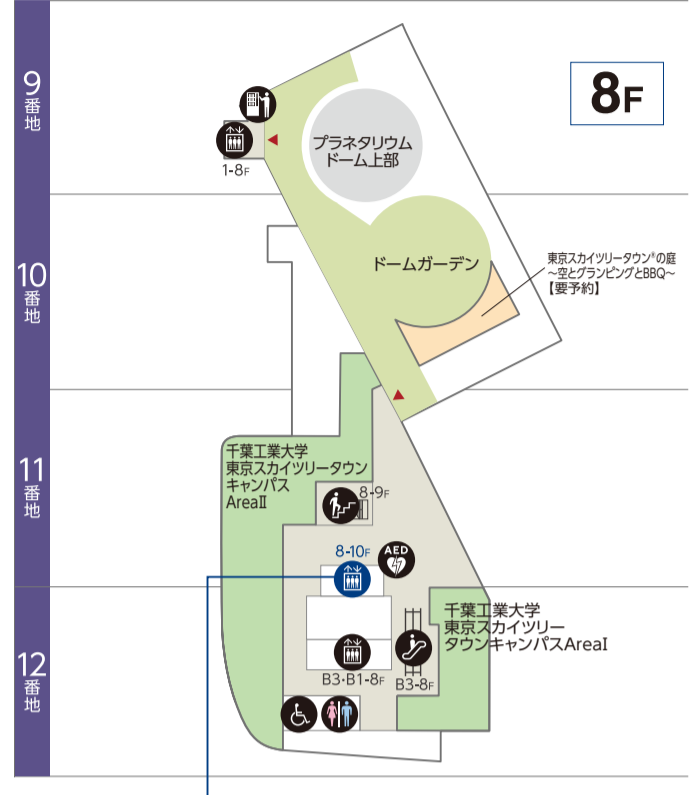

30F-31F

ソラマチダイニング
スカイツリービュー