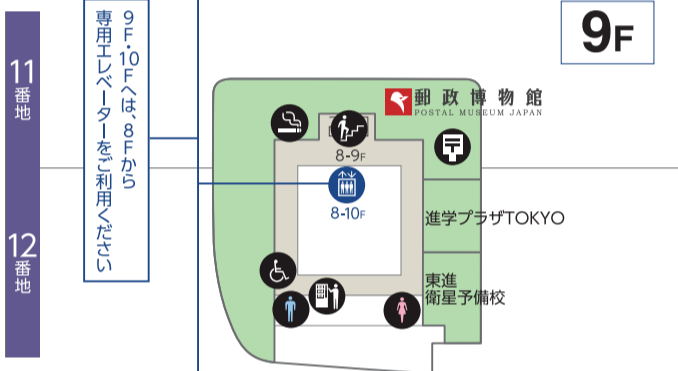

掲載内容は変更となる場合がございます。予めご了承くださいませ。  
最新版は東京ソラマチ公式ホームページをご覧ください。

東京ソラマチ  
公式ホームページ  
フロアガイド

# 6F-7F

ソラマチダイニング

7F コニカミノルタ  
プラネタリウム“天空”

# 8F-10F

ライフ&カルチャー

8F ドームガーデン