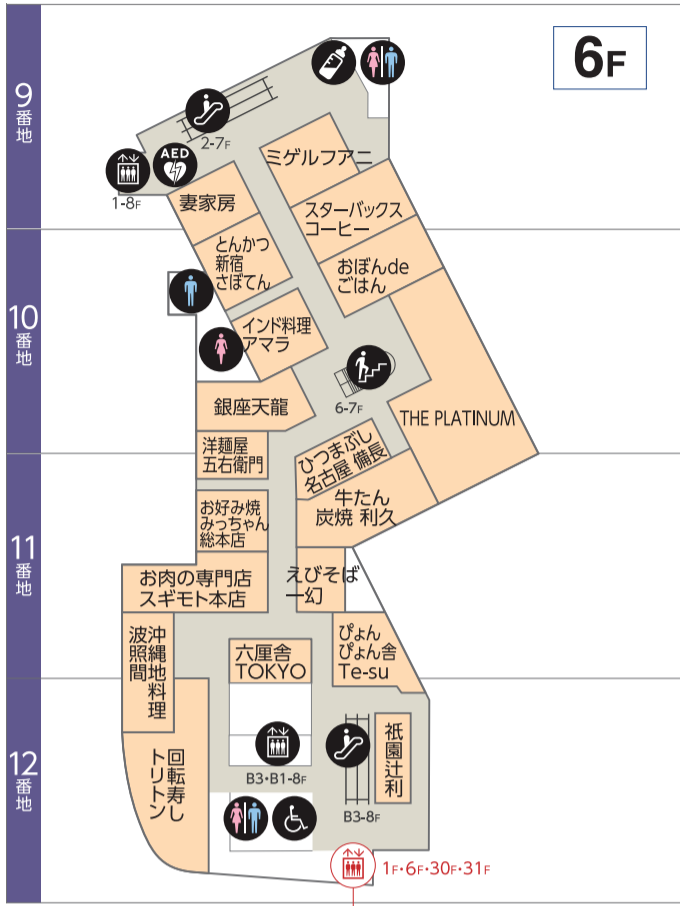

3F ソラマチタペラス  
ファッション/雑貨

2F フードマルシェ  
レディースファッション/雑貨

1F St.ストリート  
タワー団体フロア  
ソラマチ商店街

B1F パーキング

B3F 押上駅

## B3F 押上駅連絡フロア

バスのご案内

のりば① スカイツリーシャトル® 上野・浅草線 墨田区内循環バス 北西部ルート

のりば② 臨時便

のりば③ スカイツリーシャトル® 羽田空港線・東京ディズニーリゾート(TDR)線

のりば④ スカイツリーシャトル® 降車専用

東武スカイツリーライン  
東京メトロ半蔵門線  
押上駅改札口

都営浅草線  
京成線  
押上駅改札口

掲載内容は変更となる場合がございます。予めご了承くださいませ。  
最新版は東京ソラマチ公式ホームページをご覧ください。

東京ソラマチ  
公式ホームページ  
フロアガイド

# 6F-7F

ソラマチダイニング

7F コニカミノルタ  
プラネタリウム“天空”