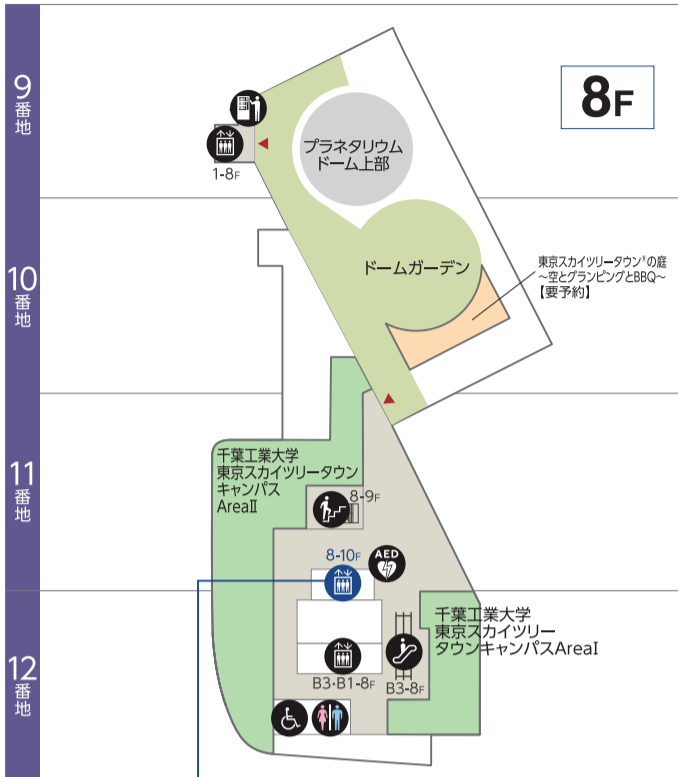

掲載内容は変更となる場合がございます。予めご了承くださいませ。  
最新版は東京ソラマチ公式ホームページをご覧ください。

東京ソラマチ  
公式ホームページ  
フロアガイド

# 6F-7F

ソラマチダイニング

7F コニカミノルタ  
プラネタリウム“天空”

# 8F-10F

ライフ&カルチャー

8F ドームガーデン