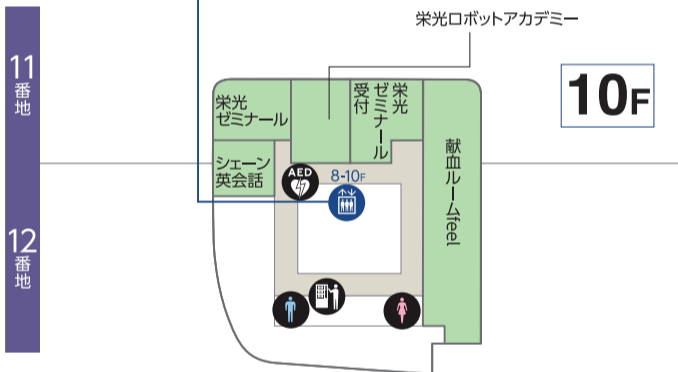

掲載内容は変更となる場合がございます。予めご了承くださいませ。  
最新版は東京ソラマチ公式ホームページをご覧ください。

東京ソラマチ  
公式ホームページ  
フロアガイド

# 6F-7F

ソラマチダイニング

7F コニカミノルタ  
プラネタリウム“天空”

# 8F-10F

ライフ&カルチャー

8F ドームガーデン

# 30F-31F

ソラマチダイニング  
スカイツリービュー