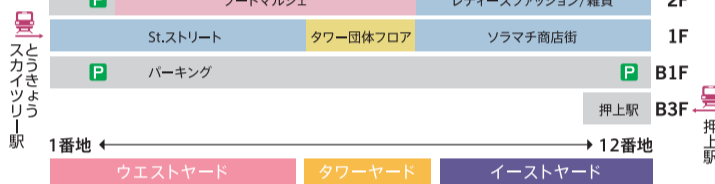

- ファッション & 雑貨
  Fashion & Goods
- フード & スイーツ
  Food & Sweets
- レストラン & カフェ
  Restaurants & Cafe
- サービス
  Service

- ソラマチダイニング
  スカイツリービュー 31F
- 30F
- オフィス
- ライフ&カルチャー 10F
- 9F
- 8F
- 7F
- 6F
- 5F
- 4F
- 3F
- 2F
- 1F
- B1F
- B3F