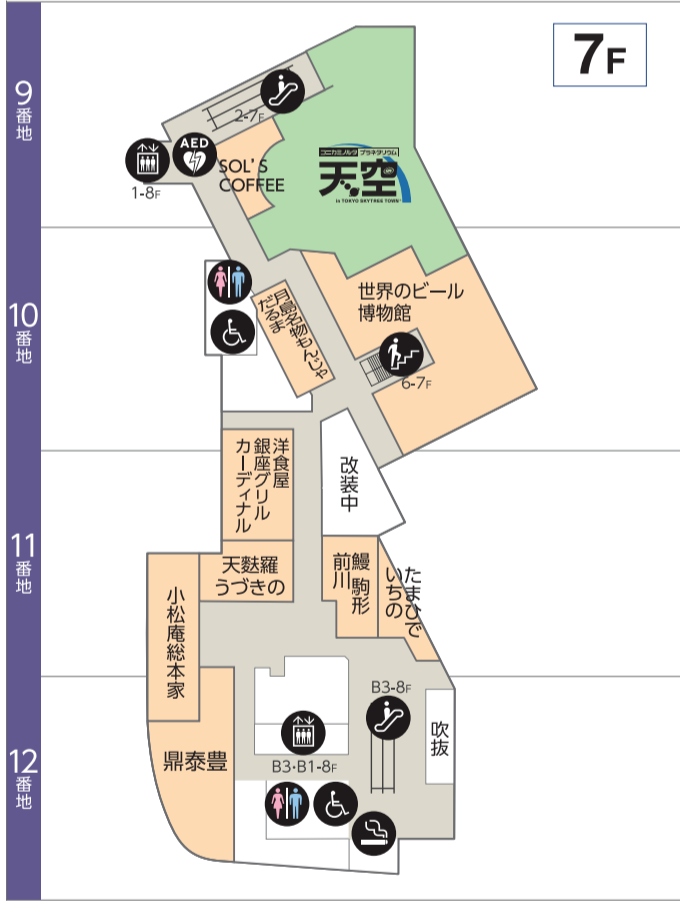

3F ソラマチタペラス  
ファッション/雑貨

2F フードマルシェ  
レディースファッション/雑貨

1F St.ストリート  
タワー団体フロア  
ソラマチ商店街

B1F パーキング

B3F 押上駅

## B3F 押上駅連絡フロア

バスのご案内

のりば① スカイツリーシャトル® 上野・浅草線 墨田区内循環バス 北西部ルート

のりば② 臨時便

のりば③ スカイツリーシャトル® 羽田空港線・東京ディズニーリゾート(TDR)線

のりば④ スカイツリーシャトル® 降車専用

東武スカイツリーライン  
東京メトロ半蔵門線  
押上駅改札口

都営浅草線  
京成線  
押上駅改札口

掲載内容は変更となる場合がございます。予めご了承くださいませ。  
最新版は東京ソラマチ公式ホームページをご覧ください。

東京ソラマチ  
公式ホームページ  
フロアガイド

# 6F-7F

ソラマチダイニング

7F コニカミノルタ  
プラネタリウム“天空”