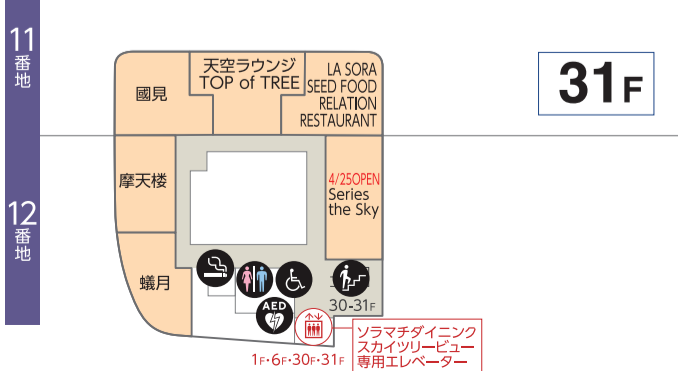

# 6F-7F

ソラマチダイニング

7F コニカミノルタ  
プラネタリウム“天空”

# 8F-10F

ライフ&カルチャー

8F ドームガーデン

# 30F-31F

ソラマチダイニング  
スカイツリービュー