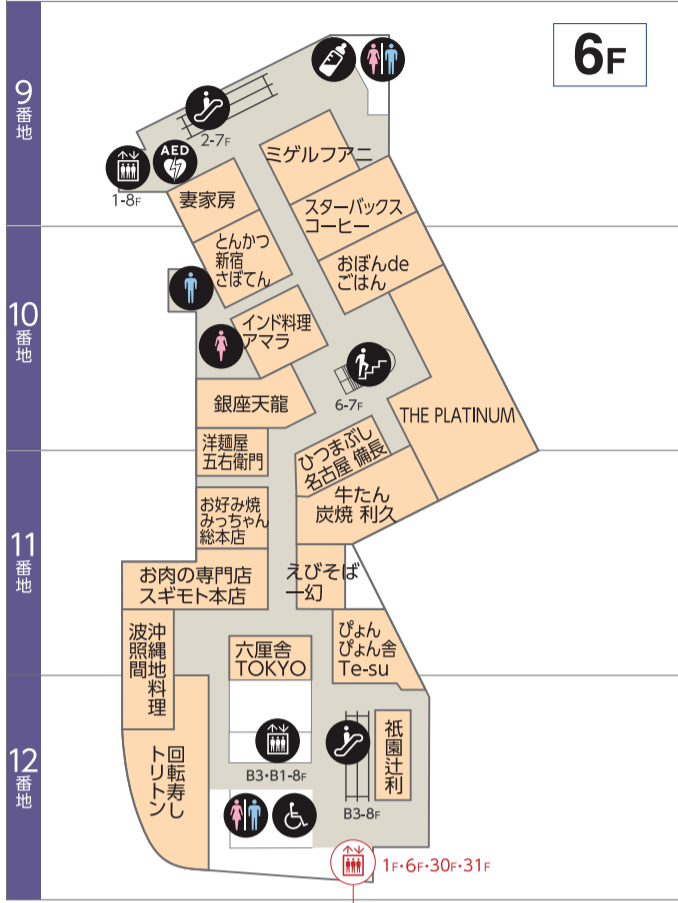

6F ファッション & 雑貨

7F レストラン & カフェ

8F レストラン & カフェ

9F レストラン & カフェ

10F レストラン & カフェ

11F レストラン & カフェ

12F レストラン & カフェ

B3F 押上駅連絡フロア

### B3F 押上駅連絡フロア

ファミリーマート

オフィス専用エレベーター

東武スカイツリーライン 東京メトロ半蔵門線 押上駅改札口

都営浅草線 京成線 押上駅改札口

# 6F-7F

ソラマチダイニング

7F コニカミノルタ  
プラネタリウム“天空”

# 8F-10F

ライフ&カルチャー

8F ドームガーデン