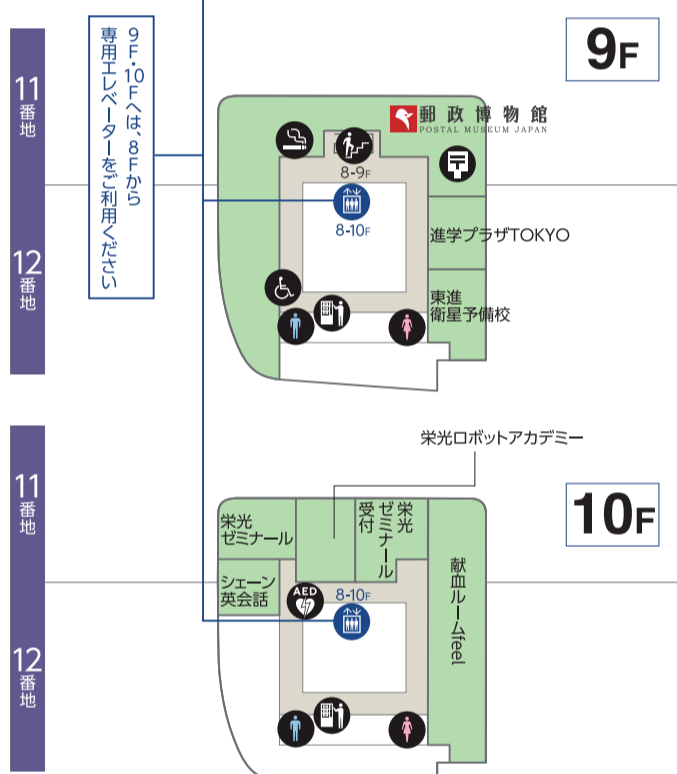

6F ファッション & 雑貨

7F レストラン & カフェ

8F レストラン & カフェ

9F レストラン & カフェ

10F レストラン & カフェ

11F レストラン & カフェ

12F レストラン & カフェ

B3F 押上駅連絡フロア

### B3F 押上駅連絡フロア

ファミリーマート

オフィス専用エレベーター

東武スカイツリーライン 東京メトロ半蔵門線 押上駅改札口

都営浅草線 京成線 押上駅改札口

# 6F-7F

ソラマチダイニング

7F コニカミノルタ  
プラネタリウム“天空”

# 8F-10F

ライフ&カルチャー

8F ドームガーデン