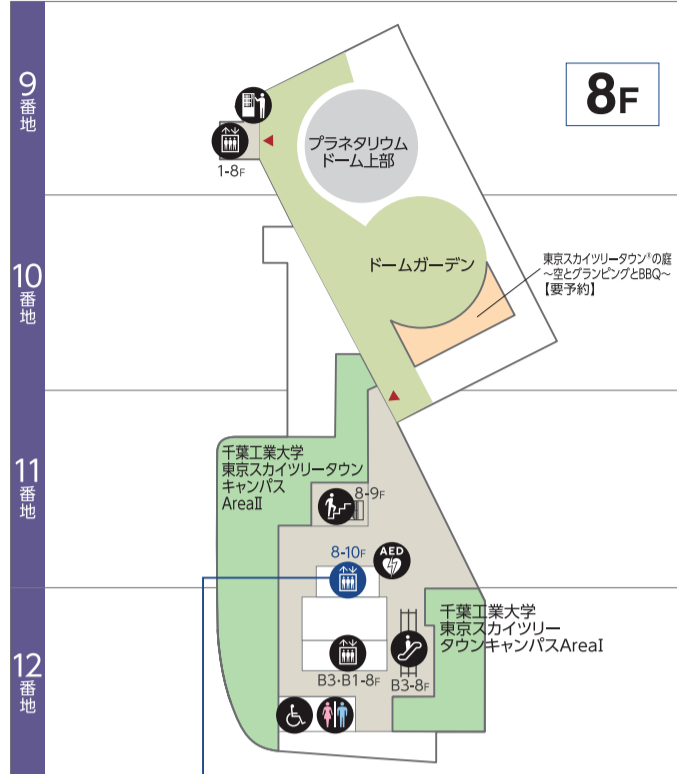

6F ファッション & 雑貨

7F レストラン & カフェ

8F レストラン & カフェ

9F レストラン & カフェ

10F レストラン & カフェ

11F レストラン & カフェ

12F レストラン & カフェ

B3F 押上駅連絡フロア

### B3F 押上駅連絡フロア

ファミリーマート

オフィス専用エレベーター

東武スカイツリーライン 東京メトロ半蔵門線 押上駅改札口

都営浅草線 京成線 押上駅改札口

# 6F-7F

ソラマチダイニング

7F コニカミノルタ  
プラネタリウム“天空”

# 8F-10F

ライフ&カルチャー

8F ドームガーデン