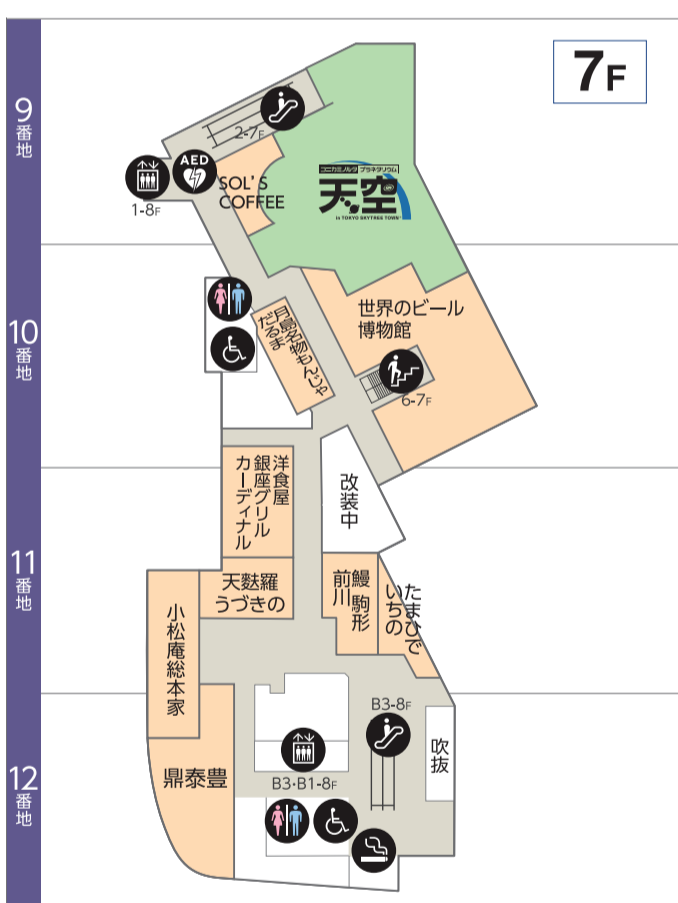

6F ファッション & 雑貨

7F レストラン & カフェ

8F レストラン & カフェ

9F レストラン & カフェ

10F レストラン & カフェ

11F レストラン & カフェ

12F レストラン & カフェ

B3F 押上駅連絡フロア

### BUS 4011 バスご案内

のりば① スカイツリーシャトル® 上野・浅草線 墨田区内循環バス 北西部ルート

のりば② 臨時便

のりば③ スカイツリーシャトル® 羽田空港線・東京ディズニーリゾート (TDR) 線

のりば④ スカイツリーシャトル® 降車専用

### B3F 押上駅連絡フロア

ファミリーマート

オフィス専用エレベーター

東武スカイツリーライン 東京メトロ半蔵門線 押上駅改札口

都営浅草線 京成線 押上駅改札口

# 6F-7F

ソラマチダイニング

7F コニカミノルタ  
プラネタリウム“天空”