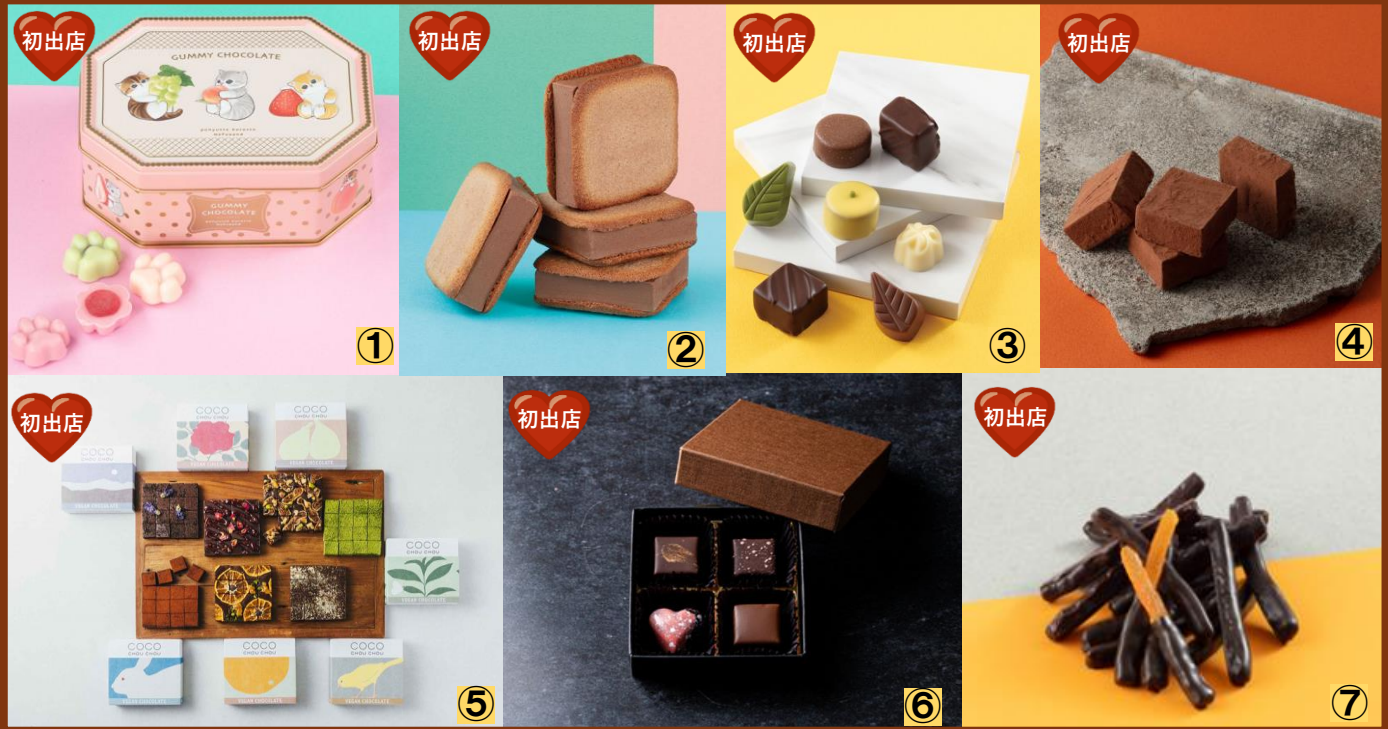

ブランド30周年で進化した「クールシリーズ」など、全7種が特別なパッケージで登場。

フーシェ オリンポス

惑星のかけらをイメージした、美しい宇宙鉱物たちをチョコレートで表現。

【一般の方のお問い合わせ】

東京ソラマチコールセンター

TEL 0570-55-0102 (10:00~18:00)

東京ソラマチ® 初出店の期間限定ショップ

販売期間 2月1日(土)~14日(金)

① **ぷにゅつところつとmofusand 「グミチョコレートアソート缶 (12個入)」 ¥1,728**

場所：イーストヤード 2階 期間限定SHOP

内容：にゃんとしても食べてみたい！話題のキャラクターたち「mofusand」とコラボした、肉球型のグミチョコレートです。

② **ドレンティチョコレート 「カカオバイクサンド ミルク (4個入)」 ¥1,559**

場所：イーストヤード 2階 期間限定SHOP