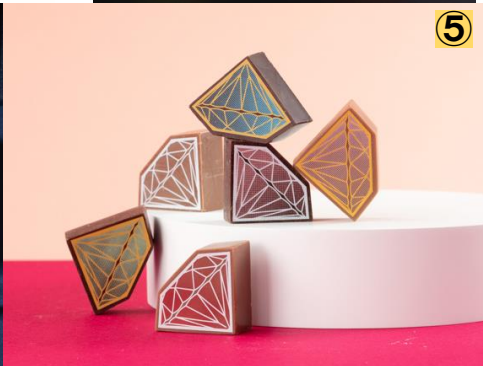

東京ソラマチ® 大人気の期間限定ショップ

販売期間 2月1日(土)~14日(金)

①

②

③

④

⑤

⑥

①パティスリー・リアン 「デコレーションガトーショコラDeCORER (1個)」 各¥600

場所：タワーヤード 2階 期間限定SHOP

内容：キュートなデコレーションにキュン♡「モンドセレクション2023金賞」に輝いた、人気のガトーショコラです。

②カルメロショコラティエ 「カルメロ FOR YOU (14個入)」 ¥3,200

場所：イーストヤード 2階 期間限定SHOP

内容：一粒ずつ異なるテイストに満たされる♪色彩豊かな独自のセンスにも魅了されること間違いなし。

③ピエール マルコリーニ 「セレクション (7個入り)」 ¥3,348

場所：タワーヤード 2階 スイーツイベント

内容：艶やかに輝く一粒ひと粒にひと目惚れ。ブランド30周年で進化した「クール シリーズ」など、全7種が特別なパッケージで登場。

④フーシェ オリンポス 「惑星のかけら (6個入)」 ¥2,160

場所：イーストヤード 2階 期間限定SHOP

内容：惑星のかけらをイメージした、美しい宇宙鉱物たちをチョコレートで表現。宇宙旅行をする気分でお楽しみください。

⑤デルレイ 「ダイヤモンドコレクションBOX (6個入り)」 ¥3,996

場所：タワーヤード 2階 スイーツイベント

内容：アイコンックな「ダイヤモンドショコラ」から、きらめく未来を表現。キャラメル、ピスタチオラズベリーなど、濃厚なフレーバーが揃いました。

⑥Fat Witch New York 「BASICS VALENTINE EDITION (6個入り)」 ¥2,322

※2月3日(月)~

場所：イーストヤード 地下3階 期間限定SHOP

内容：25年前にニューヨークで生まれた、ベーシックなセット。一度食べたら納得、満足感の高い伝説のブラウニー。