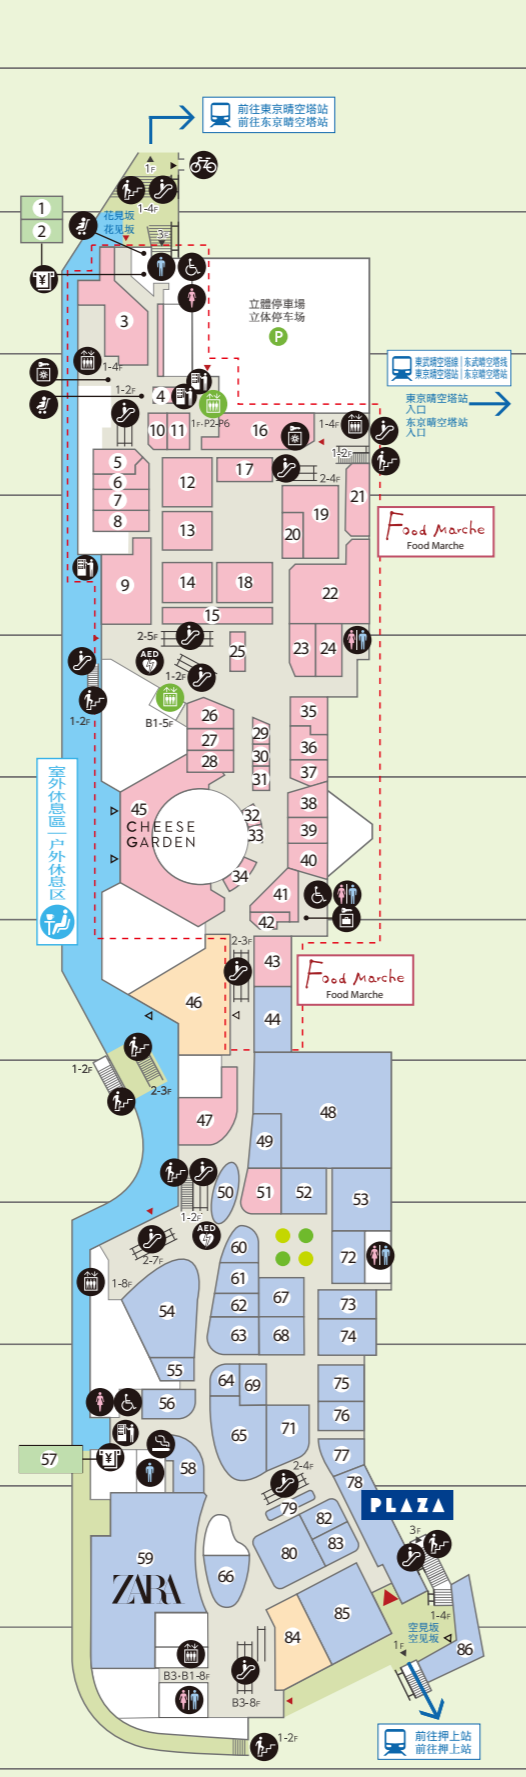

2F

Food Marche
女性流行時尚 | 各式商品 | 女士時裝 / 杂货