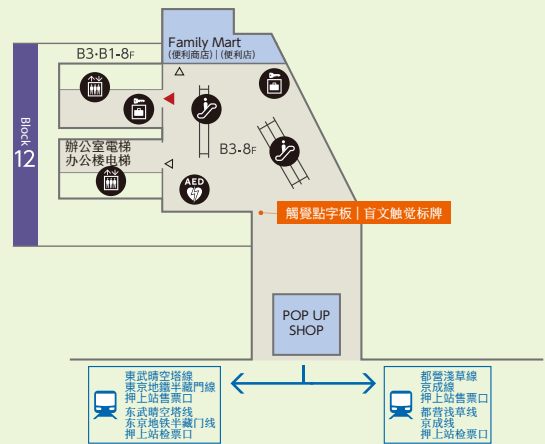

4F

動漫周邊商店 | 餐廳及美食 | 動漫周邊商店 | 餐厅及食品
日本紀念品 | Sky Arena | 日本紀念品/Sky Arena
東京晴空塔入口大廳 | 东京晴空塔入口层

- 5F SUMIDA AQUARIUM
Farm Garden
往4樓的入口 | (4层入口)

- West Yard
1 Tokyo Skytreetown no niwa
2 SUMIDA AQUARIUM
3 McDonald's\*
4 HOSHINO COFFEE
5 dotonbori kamukra
6 Tree Village
7 NIK-Character SHOP
8 COCONOA

- East Yard
日本紀念品 | 日本紀念品
9 Kirby Cafe TOKYO
10 CHUMS
11 CHUMS
12 MIZUHO Bank ATM
13 GASHAPON BANDAI OFFICIAL SHOP "TOKYO Solamachi"
14 Neue
15 ARANZI ARONZO
16 Sanrio
17 MARVEL STORE by SMALL PLANET
18 nanoblock store
19 kanzashiya wargo
20 PARIS MIKI
21 tomarokuno 63°C
22 Konnyaku Shabon
23 Bakusho Nigaoe Shop
24 pocchiri
25 tachigu-umeboshiya
26 OJICO
27 DEMOKAU
28 NIPPON NO AME PROJECT by nanaco plus+
29 MY ONLY FRAGRANCE
30 TOWER KNIVES TOKYO
31 guruguru shakshaka
32 Ginza Natsumo
33 varco
34 STRAWBERRY MANIA
35 SENGOKUDAMA
36 Ganso Shokuhin Sample-ya
37 Ultraman World M78
38 STRICT-G
39 MU-RA vert
40 JUMP SHOP
41 Tochigi Satellite Shop Tochimaru
42 MEDICOM TOY
43 Asakusa Amezakui Ameshin
44 Kirby Cafe The Store
45 Seven Bank ATM
46 KYO-TO-TO
47 negawakuba
48 Pokémon Center SKYTREE TOWN
49 DAISO
50 POP UP SHOP

5F

Playground "Solafuru Park"  
Space 634

Tower Yard

- 1 SKYTREE SHOP (紀念品) | (紀念品)
- 2 Lovely Animore (動物遊樂場) | (動物遊樂場)
- 3 Chikyuunoniwa baby garden (定期兒童遊樂設施) | (定期兒童遊樂設施)
- 4 Chikyuunoniwa kid's garden (定期兒童遊樂設施) | (定期兒童遊樂設施)
- 5 SylvanianFamilies Morino Okinaouchi (展示 & 文化) | (展示 & 文化)
- 6 HADO ARENA (定期遊樂設施) | (定期遊樂設施)
- 7 girls mignon (印刷貼紙專賣店) | (貼紙機專門店)
- 8 Chikyuunoniwa get garden (英娃娃遊樂) | (英娃娃遊戲)
- 9 Fujiiryoki (投幣式按摩椅) | (投幣式按摩椅)
- 10 Space 634 (展覽場) | (展覽)

B3F

押上站連通層 | 押上站連接層

- 商品及流行時尚 雜貨及時裝
  - 美食及甜點 食品及甜點
  - 餐廳及咖啡廳 餐廳及咖啡館
  - 服務 服務設施
  - 展覽、博物館和娛樂 展覽、博物館和娛樂
- 圖示說明 | 圖例
- 諮詢處 查詢處
  - 洗手間 洗手間
  - 多功能洗手間 多用途洗手間
  - 哺乳室 哺乳室
  - 電梯 電梯
  - 手扶梯 自動扶梯
  - 郵筒 郵筒
  - 投幣式寄物櫃 投幣式儲物櫃
  - 樓梯 樓梯
  - 自動販賣機 自動販賣機
  - 祈禱室 祈禱室
  - 外幣兌換機 外幣兌換機
  - 吸菸室 吸菸室
  - 自動販賣機 自動販賣機
  - 祈禱室 祈禱室
  - 外幣兌換機 外幣兌換機
  - 自動體外心臟除顫器 自動體外除顫器