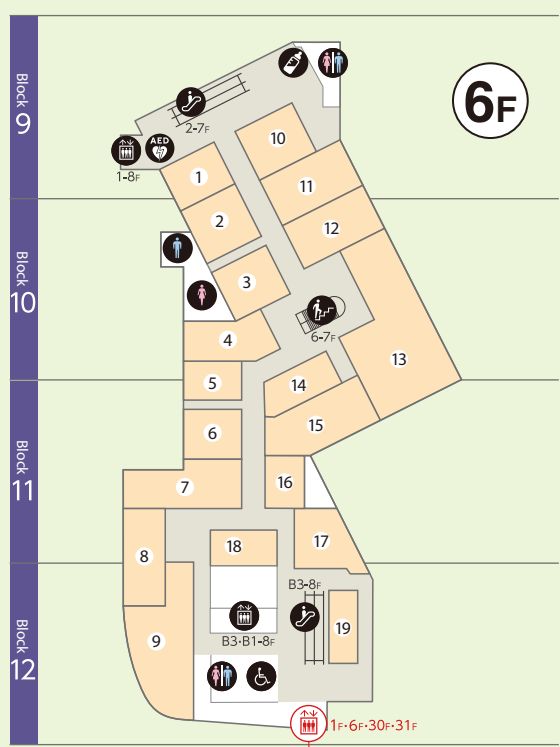

5F

Playground "Solafuru Park"  
Space 634

Tower Yard

- 1 SKYTREE SHOP (紀念品) | (紀念品)
- 2 Lovely Animore (動物遊樂場) | (動物遊樂場)
- 3 Chikyuunoniwa baby garden (定期兒童遊樂設施) | (定期兒童遊樂設施)
- 4 Chikyuunoniwa kid's garden (定期兒童遊樂設施) | (定期兒童遊樂設施)
- 5 SylvanianFamilies Morino Okinaouchi (展示 & 文化) | (展示 & 文化)
- 6 HADO ARENA (定期遊樂設施) | (定期遊樂設施)
- 7 girls mignon (印刷貼紙專賣店) | (貼紙機專門店)
- 8 Chikyuunoniwa get garden (英娃娃遊樂) | (英娃娃遊戲)
- 9 Fujiiryoki (投幣式按摩椅) | (投幣式按摩椅)
- 10 Space 634 (展覽場) | (展覽)

B3F

押上站連通層 | 押上站連接層

- 商品及流行時尚 雜貨及時裝
  - 美食及甜點 食品及甜點
  - 餐廳及咖啡廳 餐廳及咖啡館
  - 服務 服務設施
  - 展覽、博物館和娛樂 展覽、博物館和娛樂
- 圖示說明 | 圖例
- 諮詢處 查詢處
  - 洗手間 洗手間
  - 多功能洗手間 多用途洗手間
  - 哺乳室 哺乳室
  - 電梯 電梯
  - 手扶梯 自動扶梯
  - 郵筒 郵筒
  - 投幣式寄物櫃 投幣式儲物櫃
  - 樓梯 樓梯
  - 自動販賣機 自動販賣機
  - 祈禱室 祈禱室
  - 外幣兌換機 外幣兌換機
  - 吸菸室 吸菸室
  - 自動販賣機 自動販賣機
  - 祈禱室 祈禱室
  - 外幣兌換機 外幣兌換機
  - 自動體外心臟除顫器 自動體外除顫器

6F - 7F

餐廳 | 餐館  
Solamachi Dining

7F KONICA MINOLTA PLANETARIUM  
TENKU

East Yard

- 1 SAIKABO (韓國菜) | (韓國菜)
- 2 saboten (炸豬排) | (炸豬排)
- 3 Indian Restaurant AMARA (印度菜) | (印度菜)
- 4 GINZA TENRYU (中國菜) | (中國菜)
- 5 SyusaiSoba Syodai (蕎麥麵/烏冬麵) | (蕎麥麵/烏冬麵)
- 6 Mitchan Sohonten (御好燒) | (御好燒)
- 7 Meat speciality store Sugimoto Honten since 1900 (肉類料理) | (肉類料理)
- 8 OKINAWA Dining Hateruma (沖繩料理) | (沖繩料理)
- 9 kaiten sushi toriton (迴轉壽司) | (迴轉壽司)
- 10 miguelyuani (西班牙菜) | (西班牙菜)
- 11 STARBUCKS® (咖啡館) | (咖啡館)
- 12 obon de gohan (日本料理/套餐) | (日本料理/套餐)
- 13 THE PLATINUM (自助餐) | (自助餐)
- 14 HITSUMABUSHI NAGOYA BINCHOU (鰻魚/鰻魚飯) | (鰻魚/鰻魚飯)
- 15 gyutansumiyaki rikyū (牛舌) | (牛舌)
- 16 EBISOBA ICHIGEN (拉麵) | (拉麵)
- 17 pyonpyonsya te-su (盛岡冷麵) | (盛岡冷麵)
- 18 Rokurinsha Tokyo (沾麵、拉麵) | (沾麵、拉麵)
- 19 GION TSUJIRI (日式咖啡館) | (日式咖啡館)