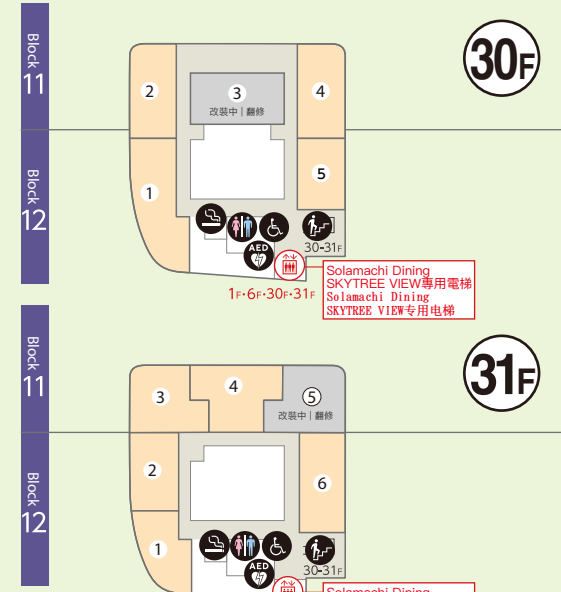

East Yard

- 1 KONICA MINOLTA PLANETARIUM TENKU in TOKYO SKYTREE TOWN® (天文館) | (天文館)
- 2 SOL'S COFFEE (咖啡館) | (咖啡館)
- 3 World Beer Museum (酒吧/居酒屋) | (酒吧/居酒屋)
- 4 Tsukishima Meibutsu Monja DARUMA (文字燒) | (文字燒)
- 5 Ginza Grill Cardinal (西餐) | (西餐)
- 6 kushiage kushitei (串炸) | (串炸)
- 7 PIZZERIA MAR-DE NAPOLI (披薩、義式料理) | (披薩、義式料理)
- 8 DIN TAI FUNG (台灣菜) | (台灣菜)
- 9 Sushizanmai (壽司) | (壽司)
- 10 Unagi Komagata Maekawa (鰻魚) | (鰻魚)
- 11 tamahide itino (雞肉料理/親子蓋飯) | (雞肉料理/親子蓋飯)

8F - 10F

生活及文化 | 生活及文化

8F Dome Garden

30F - 31F

餐廳 | 餐館  
Solamachi Dining  
SKYTREE VIEW

East Yard

- 1 Yakniku JOJOEN (燒肉) | (燒肉)
- 2 Brasserie Aux Amis (法國菜) | (法國菜)
- 3 改裝中 | 翻修
- 4 Issare shu cielo (義大利菜) | (義大利菜)
- 5 uorikizushi (壽司) | (壽司)
- 1 arizuki (肉與火鍋) | (肉與火鍋)
- 2 matenrou (飯糰) | (飯糰)
- 3 KUNIMI (日本料理/懷石料理) | (日本料理/懷石料理)
- 4 Tenku Lounge TOP of TREE (酒吧/餐館) | (酒吧/餐館)
- 5 改裝中 | 翻修
- 6 Series the Sky (中國菜) | (中國菜)