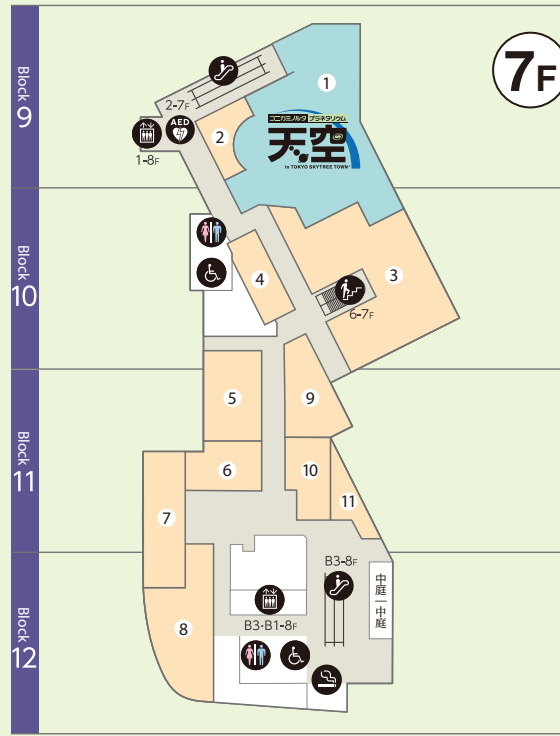

B3F

押上站連通層 | 押上站連接層

- 商品及流行時尚 雜貨及時裝
  - 美食及甜點 食品及甜點
  - 餐廳及咖啡廳 餐廳及咖啡館
  - 服務 服務設施
  - 展覽、博物館和娛樂 展覽、博物館和娛樂
- 圖示說明 | 圖例
- 諮詢處 查詢處
  - 洗手間 洗手間
  - 多功能洗手間 多用途洗手間
  - 哺乳室 哺乳室
  - 電梯 電梯
  - 手扶梯 自動扶梯
  - 郵筒 郵筒
  - 投幣式寄物櫃 投幣式儲物櫃
  - 樓梯 樓梯
  - 自動販賣機 自動販賣機
  - 祈禱室 祈禱室
  - 外幣兌換機 外幣兌換機
  - 吸菸室 吸菸室
  - 自動販賣機 自動販賣機
  - 祈禱室 祈禱室
  - 外幣兌換機 外幣兌換機
  - 自動體外心臟除顫器 自動體外除顫器

6F - 7F

餐廳 | 餐館  
Solamachi Dining

7F KONICA MINOLTA PLANETARIUM  
TENKU

East Yard

- 1 SAIKABO (韓國菜) | (韓國菜)
- 2 saboten (炸豬排) | (炸豬排)
- 3 Indian Restaurant AMARA (印度菜) | (印度菜)
- 4 GINZA TENRYU (中國菜) | (中國菜)
- 5 SyusaiSoba Syodai (蕎麥麵/烏冬麵) | (蕎麥麵/烏冬麵)
- 6 Mitchan Sohonten (御好燒) | (御好燒)
- 7 Meat speciality store Sugimoto Honten since 1900 (肉類料理) | (肉類料理)
- 8 OKINAWA Dining Hateruma (沖繩料理) | (沖繩料理)
- 9 kaiten sushi toriton (迴轉壽司) | (迴轉壽司)
- 10 miguelyuani (西班牙菜) | (西班牙菜)
- 11 STARBUCKS® (咖啡館) | (咖啡館)
- 12 obon de gohan (日本料理/套餐) | (日本料理/套餐)
- 13 THE PLATINUM (自助餐) | (自助餐)
- 14 HITSUMABUSHI NAGOYA BINCHOU (鰻魚/鰻魚飯) | (鰻魚/鰻魚飯)
- 15 gyutansumiyaki rikyū (牛舌) | (牛舌)
- 16 EBISOBA ICHIGEN (拉麵) | (拉麵)
- 17 pyonpyonsya te-su (盛岡冷麵) | (盛岡冷麵)
- 18 Rokurinsha Tokyo (沾麵、拉麵) | (沾麵、拉麵)
- 19 GION TSUJIRI (日式咖啡館) | (日式咖啡館)

East Yard

- 1 KONICA MINOLTA PLANETARIUM TENKU in TOKYO SKYTREE TOWN® (天文館) | (天文館)
- 2 SOL'S COFFEE (咖啡館) | (咖啡館)
- 3 World Beer Museum (酒吧/居酒屋) | (酒吧/居酒屋)
- 4 Tsukishima Meibutsu Monja DARUMA (文字燒) | (文字燒)
- 5 Ginza Grill Cardinal (西餐) | (西餐)
- 6 kushiage kushitei (串炸) | (串炸)
- 7 PIZZERIA MAR-DE NAPOLI (披薩、義式料理) | (披薩、義式料理)
- 8 DIN TAI FUNG (台灣菜) | (台灣菜)
- 9 Sushizanmai (壽司) | (壽司)
- 10 Unagi Komagata Maekawa (鰻魚) | (鰻魚)
- 11 tamahide itino (雞肉料理/親子蓋飯) | (雞肉料理/親子蓋飯)