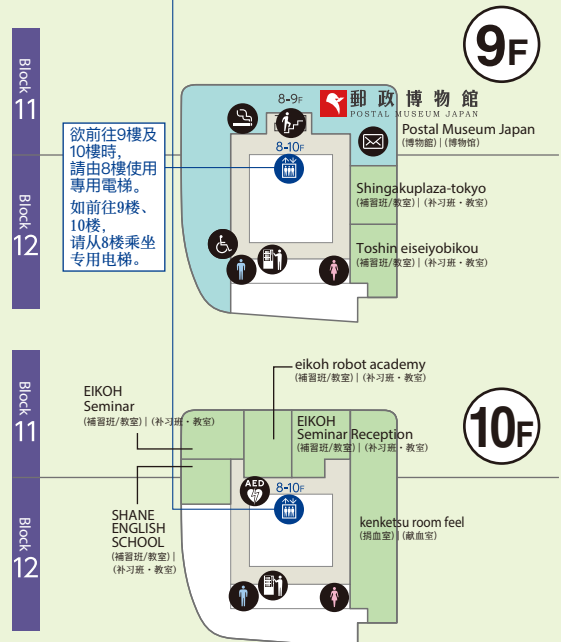

5F

Playground "Solafuru Park"
Space 634

Tower Yard

- 1 SKYTREE SHOP (紀念品) | (紀念品)
- 2 Lovely Animore (動物遊樂場) | (動物遊樂場)
- 3 Chikyuunoniwa baby garden (定期兒童遊樂設施) | (定期兒童遊樂設施)
- 4 Chikyuunoniwa kid's garden (定期兒童遊樂設施) | (定期兒童遊樂設施)
- 5 SylvanianFamilies Morino Okinaouchi (展示 & 文化) | (展示 & 文化)
- 6 HADO ARENA (定期遊樂設施) | (定期遊樂設施)
- 7 girls mignon (印刷貼紙專賣店) | (貼紙機專門店)
- 8 Chikyuunoniwa get garden (英娃娃遊樂) | (英娃娃遊戲)
- 9 Fujiiryoki (投幣式按摩椅) | (投幣式按摩椅)
- 10 Space 634 (展覽場) | (展覽)

B3F

押上站連通層 | 押上站連接層

1. 商品及流行時尚 雜貨及時裝
   - 美食及甜點 食品及甜點
   - 餐廳及咖啡廳 餐廳及咖啡館
   - 服務 服務設施
   - 展覽、博物館和娛樂 展覽、博物館和娛樂
2. 圖示說明 | 圖例
3. 諮詢處 查詢處
   - 洗手間 洗手間
   - 多功能洗手間 多用途洗手間
   - 哺乳室 哺乳室
   - 電梯 電梯
   - 手扶梯 自動扶梯
   - 郵筒 郵筒
   - 投幣式寄物櫃 投幣式儲物櫃
   - 樓梯 樓梯
   - 自動販賣機 自動販賣機
   - 祈禱室 祈禱室
   - 外幣兌換機 外幣兌換機
   - 吸菸室 吸菸室
   - 自動販賣機 自動販賣機
   - 祈禱室 祈禱室
   - 外幣兌換機 外幣兌換機
   - 自動體外心臟除顫器 自動體外除顫器

6F - 7F

餐廳 | 餐館
Solamachi Dining

7F KONICA MINOLTA PLANETARIUM
TENKU

East Yard

- 1 SAIKABO (韓國菜) | (韓國菜)
- 2 saboten (炸豬排) | (炸豬排)
- 3 Indian Restaurant AMARA (印度菜) | (印度菜)
- 4 GINZA TENRYU (中國菜) | (中國菜)
- 5 SyusaiSoba Syodai (蕎麥麵/烏冬麵) | (蕎麥麵/烏冬麵)
- 6 Mitchan Sohonten (御好燒) | (御好燒)
- 7 Meat speciality store Sugimoto Honten since 1900 (肉類料理) | (肉類料理)
- 8 OKINAWA Dining Hateruma (沖繩料理) | (沖繩料理)
- 9 kaiten sushi toriton (迴轉壽司) | (迴轉壽司)
- 10 miguelyuani (西班牙菜) | (西班牙菜)
- 11 STARBUCKS® (咖啡館) | (咖啡館)
- 12 obon de gohan (日本料理/套餐) | (日本料理/套餐)
- 13 THE PLATINUM (自助餐) | (自助餐)
- 14 HITSUMABUSHI NAGOYA BINCHOU (鰻魚/鰻魚飯) | (鰻魚/鰻魚飯)
- 15 gyutansumiyaki rikyū (牛舌) | (牛舌)
- 16 EBISOBA ICHIGEN (拉麵) | (拉麵)
- 17 pyonpyonsya te-su (盛岡冷麵) | (盛岡冷麵)
- 18 Rokurinsha Tokyo (沾麵、拉麵) | (沾麵、拉麵)
- 19 GION TSUJIRI (日式咖啡館) | (日式咖啡館)

East Yard