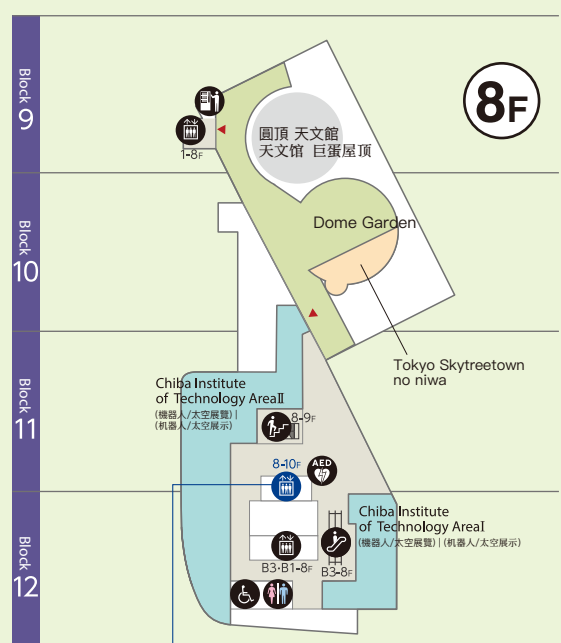

5F

Playground "Solafuru Park"
Space 634

Tower Yard

- 1 SKYTREE SHOP (紀念品) | (紀念品)
- 2 Lovely Animore (動物遊樂場) | (動物遊樂場)
- 3 Chikyuunoniwa baby garden (定期兒童遊樂設施) | (定期兒童遊樂設施)
- 4 Chikyuunoniwa kid's garden (定期兒童遊樂設施) | (定期兒童遊樂設施)
- 5 SylvanianFamilies Morino Okinaouchi (展示 & 文化) | (展示 & 文化)
- 6 HADO ARENA (定期遊樂設施) | (定期遊樂設施)
- 7 girls mignon (印刷貼紙專賣店) | (貼紙機專門店)
- 8 Chikyuunoniwa get garden (英娃娃遊樂) | (英娃娃遊戲)
- 9 Fujiiryoki (投幣式按摩椅) | (投幣式按摩椅)
- 10 Space 634 (展覽場) | (展覽)

B3F

押上站連通層 | 押上站連接層

1. 商品及流行時尚 雜貨及時裝
   - 美食及甜點 食品及甜點
   - 餐廳及咖啡廳 餐廳及咖啡館
   - 服務 服務設施
   - 展覽、博物館和娛樂 展覽、博物館和娛樂
2. 圖示說明 | 圖例
3. 諮詢處 查詢處
   - 洗手間 洗手間
   - 多功能洗手間 多用途洗手間
   - 哺乳室 哺乳室
   - 電梯 電梯
   - 手扶梯 自動扶梯
   - 郵筒 郵筒
   - 投幣式寄物櫃 投幣式儲物櫃
   - 樓梯 樓梯
   - 自動販賣機 自動販賣機
   - 祈禱室 祈禱室
   - 外幣兌換機 外幣兌換機
   - 吸菸室 吸菸室
   - 自動販賣機 自動販賣機
   - 祈禱室 祈禱室
   - 外幣兌換機 外幣兌換機
   - 自動體外心臟除顫器 自動體外除顫器

6F - 7F

餐廳 | 餐館
Solamachi Dining

7F KONICA MINOLTA PLANETARIUM
TENKU

East Yard

- 1 SAIKABO (韓國菜) | (韓國菜)
- 2 saboten (炸豬排) | (炸豬排)
- 3 Indian Restaurant AMARA (印度菜) | (印度菜)
- 4 GINZA TENRYU (中國菜) | (中國菜)
- 5 SyusaiSoba Syodai (蕎麥麵/烏冬麵) | (蕎麥麵/烏冬麵)
- 6 Mitchan Sohonten (御好燒) | (御好燒)
- 7 Meat speciality store Sugimoto Honten since 1900 (肉類料理) | (肉類料理)
- 8 OKINAWA Dining Hateruma (沖繩料理) | (沖繩料理)
- 9 kaiten sushi toriton (迴轉壽司) | (迴轉壽司)
- 10 miguelyuani (西班牙菜) | (西班牙菜)
- 11 STARBUCKS® (咖啡館) | (咖啡館)
- 12 obon de gohan (日本料理/套餐) | (日本料理/套餐)
- 13 THE PLATINUM (自助餐) | (自助餐)
- 14 HITSUMABUSHI NAGOYA BINCHOU (鰻魚/鰻魚飯) | (鰻魚/鰻魚飯)
- 15 gyutansumiyaki rikyū (牛舌) | (牛舌)
- 16 EBISOBA ICHIGEN (拉麵) | (拉麵)
- 17 pyonpyonsya te-su (盛岡冷麵) | (盛岡冷麵)
- 18 Rokurinsha Tokyo (沾麵、拉麵) | (沾麵、拉麵)
- 19 GION TSUJIRI (日式咖啡館) | (日式咖啡館)

East Yard